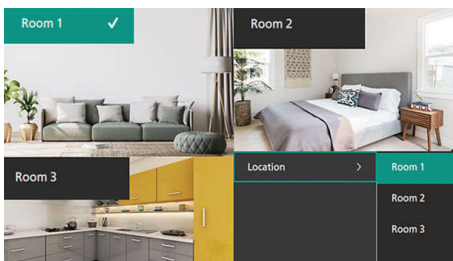

Správa místnosti

S naší novou funkcí správy místností můžete snadno nastavit a uložit až 3 různé parametry pokojů. Zapomeňte na věčné překonfigurování projektoru při každém přechodu z obývacího pokoje do ložnice. Užijte si plynulé přechody mezi oblíbenými prostory, takže můžete trávit méně času nastavováním a více času vychutnáváním si obsahu. Integrovaný šroub pro montáž na strop.