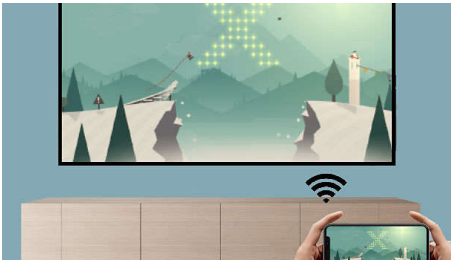

Zalety

Dublowanie ekranu przez inteligentną sieć Wi-Fi

Podłączaj bezprzewodowo urządzenia mobilne, takie jak tablety, smartfony, a nawet komputery, aby dublować ekran i udostępniać zawartość. Chcesz pokazać film z telefonu? Żaden problem! Wystarczy udostępnić go za pośrednictwem Wi-Fi (iOS, Android, Mac i PC)! Dwupasmowy moduł Wi-Fi (2,4 GHz i 5 GHz) gwarantuje stabilność połączenia i szybsze oraz płynniejsze odtwarzanie.