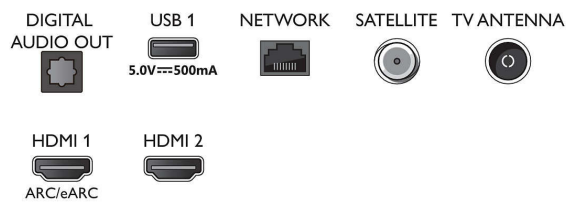

Téléviseur Smart TV 4K UHD LED

Principaux formats HDR pris en charge Dolby Vision et Dolby Atmos, Téléviseur Smart TV SAPHI 177 cm (70"), Pixel Precise Ultra HD

70PUS7607/12

Caractéristiques

Image/affichage

- Diagonale de l'écran (cm): 177 cm
- Afficheur: LED 4K Ultra HD
- Résolution d'écran: 3840 x 2160
- Fréquence de rafraîchissement natif: 60 Hz
- Moteur d'images: Pixel Precise Ultra HD
- Amélioration de l'image: Dolby Vision, HLG (Hybrid Log Gamma), Compatible HDR10+
- Diagonale de l'écran (pouces): 70 pouces

Résolution d'affichage prise en charge

- Entrées ordinateur sur tous les connecteurs
- HDMI: Jusqu'à 4K UHD 3 840 x 2 160 à 60 Hz,

- Compatible HDR, HDR10/HLG
- Entrées vidéo sur tous les connecteurs HDMI: jusqu'à 4K UHD 3 840 x 2 160 à 60 Hz, HDR pris en charge, HDR10/HLG (Hybrid Log Gamma)

Tuner/réception/transmission

- TV numérique: DVB-T/T2/T2-HD/C/S/S2
- Guide des programmes de télévision*: Guide électronique de programmes 8 j.
- Indication de l'intensité du signal
- Télétexte: Hypertexte 1 000 pages
- Compatible HEVC

Fonctions de Smart TV

- Interaction utilisateur: SimplyShare, Mode miroir
- Applications Smart TV*: Sites de location de vidéos, Navigateur Internet open source, Télévision à la demande, YouTube, Netflix TV
- Installation facile: Détection automatique des périphériques Philips, Assistant d'installation du réseau, Assistant de réglage
- Facilité d'utilisation: Bouton menu Smart unique, Manuel d'utilisation à l'écran
- Mise à niveau micrologicielle possible: Assist. mise à niv. micrologiciel auto, Possibilité de mise à niveau micrologicielle par USB, Mise à niveau

Connections

Side

Bottom