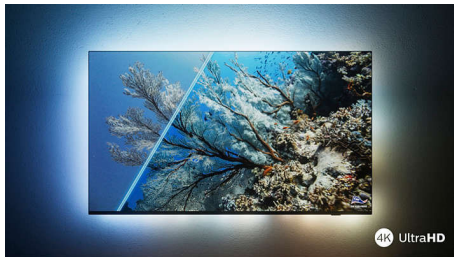

Téléviseur Smart TV 4K UHD LED

Principaux formats HDR pris en charge Dolby Vision et Dolby Atmos, Téléviseur Smart TV SAPHI 177 cm (70"), Pixel Precise Ultra HD

Points forts

70PUS7607/12

Téléviseur 4K UHD LED

Appréciez tout ce que vous regardez avec ce téléviseur 4K UHD LED. Le moteur Philips Pixel Precise Ultra HD optimise la qualité de l'image pour offrir des images nettes, des couleurs riches et des mouvements fluides. Vous bénéficierez toujours d'une expérience visuelle optimale.

Téléviseur Philips 4K UHD

Une image HDR ultra-nette.
Téléviseur 4K UHD Philips.

Design fin et esthétique

Design fin et esthétique