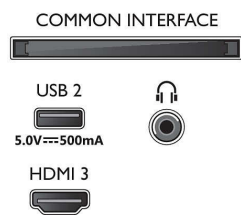

Résolution d'affichage prise en charge

- Entrées ordinateur sur tous les connecteurs
- HDMI: Jusqu'à 4K UHD 3 840 x 2 160 à 60 Hz,

- Compatible HDR, HDR10/HLG
- Entrées vidéo sur tous les connecteurs HDMI: jusqu'à 4K UHD 3 840 x 2 160 à 60 Hz, HDR pris en charge, HDR10/HLG (Hybrid Log Gamma)

Tuner/réception/transmission

- TV numérique: DVB-T/T2/T2-HD/C/S/S2
- Guide des programmes de télévision*: Guide électronique de programmes 8 j.
- Indication de l'intensité du signal
- Télétexte: Hypertexte 1 000 pages
- Compatible HEVC

Fonctions de Smart TV

- Interaction utilisateur: SimplyShare, Mode miroir
- Applications Smart TV*: Sites de location de vidéos, Navigateur Internet open source, Télévision à la demande, YouTube, Netflix TV
- Installation facile: Détection automatique des périphériques Philips, Assistant d'installation du réseau, Assistant de réglage
- Facilité d'utilisation: Bouton menu Smart unique, Manuel d'utilisation à l'écran
- Mise à niveau micrologicielle possible: Assist. mise à niv. micrologiciel auto, Possibilité de mise à niveau micrologicielle par USB, Mise à niveau

Connections

Side