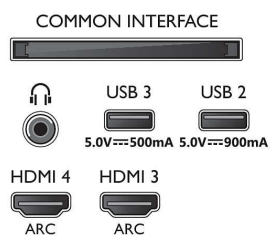

Téléviseur Android 4K UHD

Moteur P5 AI Perfect Picture Engine Son Dolby Atmos, Téléviseur Ambilight 4 côtés, Téléviseur Android 164 cm (65")

65OLED807/12

Caractéristiques

Ambilight

- Fonctions Ambilight: Ambilight + Hue intégrés, Musique Ambilight, Mode jeu, S'adapte à la couleur du mur, Mode lounge, AmbiWakeup, AmbiSleep, Enceintes domestiques sans fil Philips, Ambilight Aurora, Animation de démarrage Ambilight
- Version Ambilight: 4 côtés nouvelle génération

Image/affichage

- Diagonale de l'écran (cm): 164 cm
- Afficheur: OLED 4K Ultra HD

- Résolution d'écran: 3840 x 2160
- Fréquence de rafraîchissement natif: 120 Hz
- Moteur d'images: Moteur P5 AI Perfect Picture Engine
- Amélioration de l'image: Wide Color Gamut 99 % DCI/P3, Dolby Vision, Perfect Natural Motion, Micro Dimming Perfect, Mode QI IA, CalMAN Ready, HDR10+ Adaptive, Mode IMAX amélioré, Mode réalisateur
- Diagonale de l'écran (pouces): 65 pouces

Résolution d'entrée de l'écran

- Résolution - fréquence de rafraîchissement: 576p-50 Hz, 640 x 480 - 60 Hz, 720p - 50 Hz, 60 Hz, 1920 x 1080p - 24 Hz, 25 Hz, 30 Hz, 50 Hz, , 60 Hz, 100 Hz, 120 Hz., 2560 x 1440 - 60 Hz, 120 Hz, 3840 x 2160p - 24 Hz, 25 Hz, 30 Hz, 50 Hz, , 60 Hz, 100 Hz, 120 Hz.

Tuner/réception/transmission

- TV numérique: DVB-T/T2/T2-HD/C/S/S2
- Guide des programmes de télévision*: Guide

Connections

Side