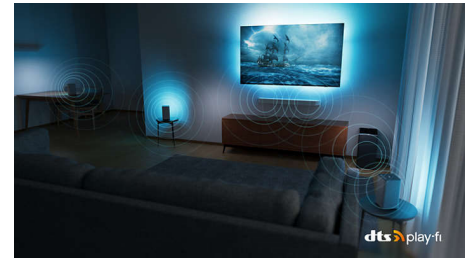

Dolby Vision et Dolby Atmos

Grâce aux technologies Dolby Vision et Dolby Atmos intégrées, vos films, émissions et jeux bénéficient d'une qualité visuelle et

65OLED807/12

sonore incroyable. L'image est fidèle à la vision du réalisateur. Finie, la déception des scènes trop sombres pour comprendre ce qu'il se passe ! Entendez chaque mot clairement. Vivez des effets sonores entièrement immersifs.

Compatible DTS Play-Fi

Le système audio domestique sans fil Philips avec technologie DTS Play-Fi permet une connexion à des barres de son et des enceintes sans fil compatibles dans toute la maison en quelques secondes. Écoutez des films dans la cuisine. Diffusez de la musique dans n'importe quelle pièce. Vous pouvez même créer un système de Home Cinéma en utilisant votre téléviseur Philips comme enceinte centrale.