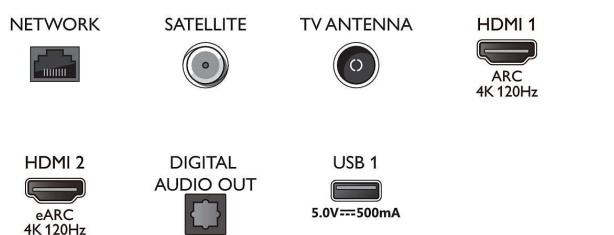

Tuner/réception/transmission

- TV numérique: DVB-T/T2/T2-HD/C/S/S2
- Guide des programmes de télévision*: Guide

Connections

Side

Bottom

Téléviseur Android 4K UHD

Moteur P5 AI Perfect Picture Engine Son Dolby Atmos, Téléviseur Ambilight 4 côtés, Téléviseur Android 164 cm (65")

Caractéristiques

- électronique de programmes 8 j.
- Indication de l'intensité du signal
- Télétexte: Hypertexte 1 000 pages
- Compatible HEVC

Android TV

- Système d'exploitation: Android TV™ 11 (R)
- Applications intégrées: Google Play Films*, Google Search, YouTube, BBC iPlayer, Netflix, Amazon Prime Video, Disney+, Application Fitness, Spotify, Apple TV, YouTube Music
- Taille de la mémoire (flash): 16 Go*
- Cloud de gaming: GeForce NOW, Stadia