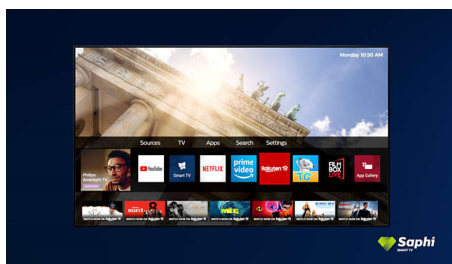

### SAPHI

SAPHI er et hurtigt, intuitivt operativsystem, der gør dit Philips Smart TV til en sand fornøjelse at bruge. Nyd en fantastisk billedkvalitet og adgang via en enkelt knap til en tydelig menu baseret på ikoner. Betjen TV'et uden besvær, og naviger hurtigt til populære