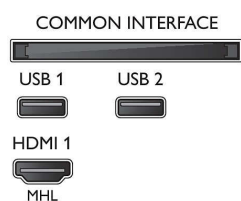

Tilslutningsmuligheder

- Antal HDMI-tilslutninger: 2
- Antal komponenter i (YPbPr): 1
- EasyLink (HDMI-CEC): Fjernbetjenings-pass-through, System-lydkontrol, System-standby, Afspilning med ét tryk
- Antal USB-stik: 1
- Andre tilslutninger: Common Interface Plus (CI+), Digital lydudgang (optisk), Satellitstik, Hovedtelefonudgang, Ethernet-LAN RJ-45

Strøm

- Lysnet: 220-240 V AC, 50/60 Hz
- Omgivende temperatur: 5-35°C
- Standby-strømforbrug: $\leq 0,3\text{ W}$
- Klasse for energimærke: A+
- EU-energimærke - strøm: 31 W
- Strømbesparende funktioner: Timer til auto-sluk, Eco-tilstand, Slå billede fra (ved radio)
- Strømforbrug ved slukket tilstand: I/T
- Arligt energiforbrug: 46 kWh-timer
- Blyholdig: Ja*
- Kviksølvindhold: 0 mg

Tilbehør

- Medfølgende tilbehør: Fjernbetjening, 2 x AAA batterier, Netledning, Lynhåndbog, Brochure med oplysninger om juridiske forhold og sikkerhed, Bordstand

Farve og finish

- Forsiden af TV'et: Hvid højglans

Mål

- Bredde: 731,6 mm
- Højde: 514,5 mm
- Dybde: 58,9 mm
- Produktvægt: 5,9 kg
- Bredde (med stand): 731,6 mm
- Højde (med stand): 514,5 mm
- Dybde (med stand): 170,0 mm
- Produktvægt (+ stand): 5,9 kg
- Bredde (emballage): 798 mm
- Højde (emballage): 593 mm
- Dybde (emballage): 224 mm
- Vægt inkl. emballage: 7,4 kg
- Tv-stander, breddeafstand: 287,7 mm

Connections

Side