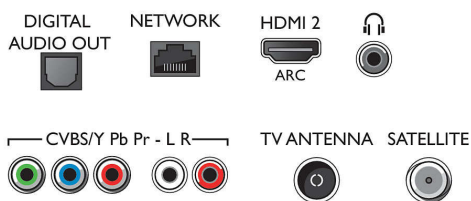

Rear

Udgivelsesdato
2023-10-10

Version: 8.0.1

EAN: 87 18863 01627 5

© 2023 Koninklijke Philips N.V.
Alle rettigheder forbeholdes.

Specifikationer kan ændres uden varsel. Varemærker tilhører Koninklijke Philips N.V. eller deres respektive ejere.

www.philips.com

* EPG og den faktiske synlighed (op til 8 dage) afhænger af land og operatør.
* Energiforbrug i kWh pr. år, baseret på strømforbruget for et TV der er tændt i 4 timer om dagen i 365 dage. Det faktiske energiforbrug vil afhænge af, hvordan TV'et anvendes.
* TV'et understøtter DVB-motagelse af gratis kanaler. Bestemte DVB-udbydere understøttes muligvis ikke. Du kan se en opdateret liste i afsnittet Ofte stillede spørgsmål på Philips' support-websted. For nogle udbydere kræves der programkort eller abonnement. Kontakt din udbyder for at få flere oplysninger.
* (Philips) kun kompatibel med specifik Philips-afspillerenhed.
* Dette fjernsyn indeholder kun bly i visse dele eller komponenter, hvor der ikke findes alternative teknologier, i overensstemmelse med de dispensationsbestemmelser, der findes under RoHS-direktivet.