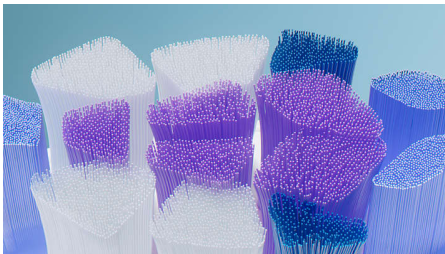

HX6053/94

ソニックアージェントルプラス史上最も細い毛*¹を採用し、歯垢を除去

敏感な歯と歯ぐきをサポートする超ソフトなブラシヘッド

ジェントルプラスブラシヘッドは、ソニックアージェントルプラスで最も細い毛*¹を採用し、敏感な歯と歯ぐきのために開発されたブラシヘッドです。3000本以上の毛を植毛し、やさしく磨き上げます。歯垢除去力は手磨きの最大5倍*²。2週間で歯ぐきの健康を推進*³します。*¹ 2024年1月現在 *²手磨きと比べ/クリーンモードで2週間使用時/フィリップス調べ *³手磨きと比べ/フィリップス調べ

使い方も簡単

- ブラシヘッド交換お知らせ機能
- ソニックアージェントルプラスハンドルに簡単にはめ込める

高性能

- 70%バイオ由来プラスチック使用*(マスバランス方式、ブラシの柄の部分において手磨きと比べ/フィリップス調べ)
- 極細毛を採用

敏感な歯と歯ぐき用に設計

- 極細毛を採用
- 2週間で歯ぐきの健康を推進 *³
- 歯垢除去力は手磨きの最大5倍 *²

特長

ソニックケアブラシヘッドで最も細い毛^{*1}を採用

歯や歯ぐきが敏感な方に、ジェントルプラスブラシヘッドは約0.1mmの毛を採用し、歯ぐきにやさしくケアしながら磨きます。

3000本以上の毛を植毛し、やさしくしっかり磨く

3,000本以上の極細毛を植毛。しっかりと詰まった毛でやさしく効果的に磨き、磨きにくい部分の歯垢も除去します。

2週間で歯ぐきの健康を推進^{*3}

歯肉縁もやさしくブラッシングし、2週間で歯ぐきの健康を推進^{*3}します。

70%バイオ由来プラスチック使用^{*4}

フィリップスではバイオ由来を使用することで、化石燃料由来プラスチック使用削減に取り組んでいます。^{*4} マスバランス方式、ブラシの柄の部分において

歯と歯ぐきにやさしいのに、歯垢除去力は手磨きの最大5倍^{*2}

やわらかいブラシヘッドは歯垢が落ちにくいと思いませんか？センシティブブラシヘッドはしっかりと詰まった毛束が歯垢を落とし、手磨きの最大5倍^{*2}の歯垢除去力で磨き上げます。

RFID^{*5}対応ブラシで、適切なモードとブラシ交換をお知らせ