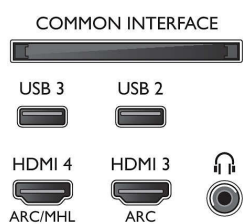

Slika/zaslon

- Razmerje stranic: 16 : 9
- Velikost diagonale zaslona (v palcih): 55 palec
- Velikost diagonale zaslona (cm): 139 cm
- Zaslon: LED-televizor 4K Ultra HD
- Ločljivost zaslona: 3840 x 2160

- Svetlost: 400 cd/m²
- Izboljšava slike: Micro Dimming Pro, Izjemno visoka ločljivost, Pixel Precise Ultra HD, Perfect Natural Motion
- Razmerje najvišje svetilnosti: 65 %

Podprta ločljivost zaslona

- Računalniški vhodi na priključku HDMI1/2: do 4K UHD 3840 x 2160 pri 60 Hz
- Računalniški vhodi na priključku HDMI3/4: do 4K UHD 3840 x 2160 pri 30 Hz, do FHD 1920 x 1080 pri 60 Hz

- Video vhodi na priključku HDMI1/2: do 4K UHD 3840 x 2160 pri 60 Hz
- Video vhodi na priključku HDMI3/4: do FHD 1920 x 1080 pri 60 Hz, do 4K UHD 3840 x 2160 pri 30 Hz

Sprejemnik/sprejem/prenos

- Digitalni televizor: DVB-T/T2/T2-HD/C/S/S2
- Predvajanje videa: NTSC, PAL, SECAM
- Podpora za MPEG: MPEG2, MPEG4
- Programski TV-vodnik*: 8-dnevni elektronski vodnik po programih

Connections

Side

Rear

Specifikacije

- Indikator jakosti signala
- Teletext: 1000-stranski Hypertext
- Podpora za HEVC

Android TV

- OS: Android™ 6.0 (Marshmallow)
- Prednameščene aplikacije: Google Play Movies*, Google Play Music*, Iskanje Google, YouTube
- Velikost pomnilnika (Flash): Razširljivo s pomnilnikom USB, 16 GB*