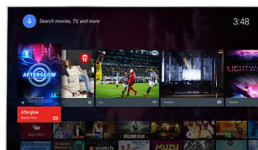

Štirijednik in Android

Procesor Philips Quad Core skupaj z močjo OS Android zagotavlja vznemirljivo izkušnjo igranja. OS Android v televizorju vam poleg tega omogoča izjemno hitro, intuitivno in zabavno krmarjenje, odpiranje aplikacij in predvajanje videov.

Google Play

Google Play™ nudi bogato izbiro visokokakovostnih iger za vse starosti. Ker so optimirane za televizor, je igranje vedno prijetno in zabavno. Ni vam treba uporabljati ločene igralne konzole; univerzalni igralni upravljalnik USB omogoča enostavno igranje.

Igranje v oblaku

Igranje v oblaku prinaša spletni nabor visokokakovostnih iger za vsako starost, okus

in stopnjo zahtevnosti. Enostavno izberite igro in jo igrajte na televizorju!

DTS Premium Sound

Odlični zvočniki televizorja potrebujejo zmogljivo tehnologijo obdelave, ki ohranja čistost izvirne zvočne vsebine. DTS Premium Suite uporabnikom zagotavlja izkušnjo, ki jo pričakujejo od vrhunske obdelave zvoka: pristen prostorski zvok z globokimi, bogatimi niskimi zvoki in kristalno jasnimi dialogi pri najvišjih stopnjah glasnosti, brez nihanja, rezanja in popačenja.

Kromirano zaobljeno stransko stojalo z nogami

Philipsovo zaobljeno stojalo ima po navdihu arhitekture sodobno, uravnoteženo in odprto zasnovano. Površina in visokokakovostnega poliranega kroma in eleganten lok polepšata vsak prostor.