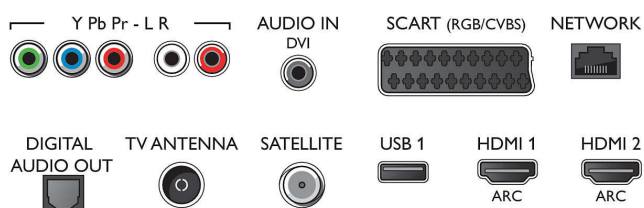

- Svetlost: 400 cd/m²
- Izboljšava slike: Micro Dimming Pro, Izjemno visoka ločljivost, Pixel Precise Ultra HD, Perfect Natural Motion
- Razmerje najvišje svetilnosti: 65 %

Podprta ločljivost zaslona

- Računalniški vhodi na priključku HDMI1/2: do 4K UHD 3840 x 2160 pri 60 Hz
- Računalniški vhodi na priključku HDMI3/4: do 4K UHD 3840 x 2160 pri 30 Hz, do FHD 1920 x 1080 pri 60 Hz

- Video vhodi na priključku HDMI1/2: do 4K UHD 3840 x 2160 pri 60 Hz
- Video vhodi na priključku HDMI3/4: do FHD 1920 x 1080 pri 60 Hz, do 4K UHD 3840 x 2160 pri 30 Hz

Sprejemnik/sprejem/prenos

- Digitalni televizor: DVB-T/T2/T2-HD/C/S/S2
- Predvajanje videa: NTSC, PAL, SECAM
- Podpora za MPEG: MPEG2, MPEG4
- Programski TV-vodnik*: 8-dnevni elektronski vodnik po programih

Connections

Side

Rear

Specifikacije

- Indikator jakosti signala
- Teletext: 1000-stranski Hypertext
- Podpora za HEVC

Android TV

- OS: Android™ 6.0 (Marshmallow)
- Prednameščene aplikacije: Google Play Movies*, Google Play Music*, Iskanje Google, YouTube
- Velikost pomnilnika (Flash): Razširljivo s pomnilnikom USB, 16 GB*