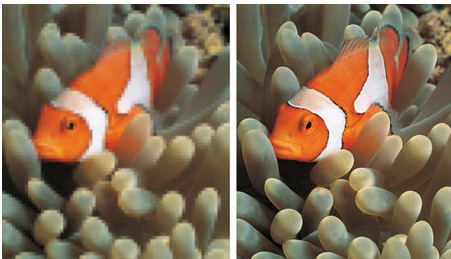

Televisor plano
107 cm (42") LCD, Full HD de 1080p

Destaques

Visor LCD Full HD de 1920 x 1080p

Este visor tem uma resolução conhecida como Full HD. Graças à tecnologia de ponta, o ecrã LCD, dispõe duma resolução panorâmica total de alta definição de 1080 linhas progressivas, cada uma com 1920 pixels. Esta tecnologia permite-lhe obter a melhor qualidade de imagem possível para sinais de entrada de alta definição até 1080 linhas. Produz imagens com varrimento progressivo brilhantes e sem cintilação, com uma luminosidade ideal e cores fantásticas. Esta imagem vibrante e nítida proporciona-lhe uma experiência de visualização melhorada.

Sint. de DVB-T Digital Integrado

O sintonizador DVB-T digital integrado permite-lhe receber TV terrestre digital sem uma set top box adicional. Desfrute de TV de qualidade sem confusões de cabos.

Pixel Plus 2 HD

Pixel Plus 2 HD proporciona uma combinação singular em termos de nitidez, detalhes naturais, maior profundidade, cores vivas e movimentos suaves e naturais a partir de sinais padrão de TV, de alta definição e fontes de multimédia. Cada pixel da imagem é melhorado, de modo a corresponder eficazmente com os restantes, resultando numa imagem mais natural. Os artefactos nos conteúdos multimédia comprimidos são detectados e reduzidos, garantindo imagens límpidas e sem interferências. A redução do ruído digital assegura uma imagem extremamente suave, mas límpida.

Tempo de resposta de 5 ms

O tempo de resposta mede a velocidade de reacção do sinal em milissegundos. Um tempo de resposta mais rápido elimina as sombras

visíveis na imagem, as quais podem diminuir a qualidade das imagens ou objectos em movimento. Assim, este painel LCD proporciona-lhe um tempo de resposta de 5 ms para que possa ver o seu TV LCD com uma acção clara e veloz.