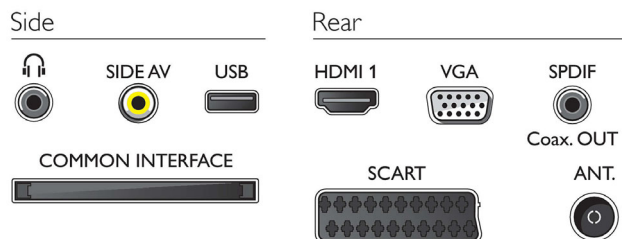

Som

- Potência de saída (RMS): 5 W (2 x 2,5 W)
- Melhoramento do som: Nivelador Automático do

Volume, Som cristalino, Dynamic Bass Enhancement, Equalizador

Conetividade

- Número de ligações AV: 1
- Número de ligações HDMI: 1
- Número de scarts (RGB/CVBS): 1
- Número de USB: 1
- Outras ligações: Antena IEC75, Common Interface Plus (CI+), Saída áudio digital (coaxial), Entrada VGA de PC+Entrada Áudio E/D, Saída de auscultador

Acessórios

- Acessórios incluídos: Telecomando, 2 x pilhas AAA, Suporte para mesa, Manual de início rápido, Folheto de informação legal e segurança, Folheto de garantia, Manual do utilizador

Dimensões

- Largura do conjunto: 516 mm
- Altura do conjunto: 317 mm
- Profundidade do conjunto: 35 mm
- Peso do produto: 2,8 kg
- Largura do conjunto (com suporte): 516 mm
- Altura do conjunto (com suporte): 353 mm
- Profundidade do conjunto (com suporte): 134 mm
- Peso do produto (+suporte): 3 kg
- Largura da caixa: 653 mm
- Altura da caixa: 410 mm
- Profundidade da caixa: 120 mm
- Suporte de parede compatível: 75 x 75 mm
- Peso incl. embalagem: 6,2 kg