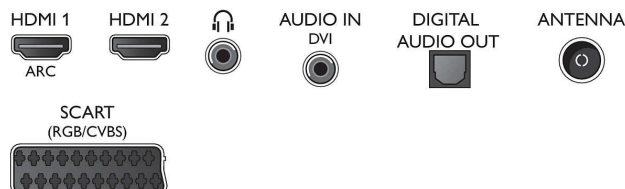

Захранване

- Мрежово захранване: Променлив ток 220-240 V, 50/60 Hz
- Температура на околната среда: от 5°C до 35°C
- Мощност на потребление в режим на готовност: $0,3\text{ W}$
- Енергиен етикет с клас: A
- Мощност по Енергиен етикет на ЕС: 36 W
- Функции за пестене на електроенергия: Автоматичен таймер за изключване, ЕКО режим, Изключване на образа (за радио)
- Консумирана мощност в режим изключено: $0,3$
- Консумация на енергия годишно: 53 kWh

Акcesoари

- Акcesoари в комплекта: Дистанционно управление, Настолна стойка, Захранващ кабел, Ръководство за бърз старт, Брошура за правни въпроси и безопасност, Гаранционна карта

Размери

- Ширина на изделието: 726 мм
- Височина на изделието: 436 мм
- Дълбочина на изделието: 88 мм
- Тегло на изделието: 4,7 кг
- Ширина на изделието (със стойката): 726 мм
- Височина на изделието (със стойката): 462 мм
- Дълбочина на изделието (със стойката): 334 мм
- Тегло на изделието (със стойката): 5 кг

Connections

Side

Rear

Дата на издаване
2023-10-09

Версия: 2.3.1

EAN: 87 18863 00024 3

© 2023 Koninklijke Philips N.V.
Всички права запазени.

Спецификациите могат да се променят без предупреждение. Търговските марки са собственост на Koninklijke Philips N.V. или на съответните си притежатели.

www.philips.com

- Ширина на кутията: 625 мм
- Височина на кутията: 513 мм
- Дълбочина на кутията: 133 мм
- Тегло с опаковката: 6,8 кг
- Може да се монтира на конзола за стена: 100 x 100 мм

* Не е необходима настройка на софтуера за Pause TV и запис от USB. За повече подробности относно актуализацията на софтуера, моля, посетете www.philips.com/TV и щракнете върху "поддръжка".

* Записването на USB е възможно само за цифрови канали и записите може да са ограничени чрез защита на предаването срещу копиране (CI+). Може да има ограничения за определени страни и канали.

* Телевизорът поддържа приемане на DVB за предавания със свободен ефирен достъп. Възможно е определени DVB оператори да не се поддържат. Актуализиран списък може да бъде намерен в раздела с често задавани въпроси на уеб сайта за поддръжка на Philips. За някои оператори се изисква модул за условен достъп и абонамент. Обърнете се към вашия оператор за повече информация.

* Годишна консумация на енергия в kWh въз основа на консумацията на телевизора при работа 4 часа на ден, 365 дни. Действителната консумация на енергия зависи от това как се използва телевизорът.

* ЕСП и действителният обхват на програмите (до 8 дни) зависи от страната и оператора.

* (Philips) съвместим само с конкретен плейър Philips.