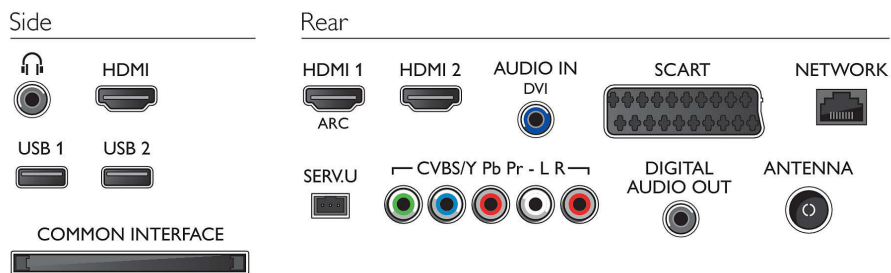

Technické údaje

Ambilight

- Ambilight - vlastnosti: Prispôsobujúce sa farbe steny, Režim osvetlenia obývačky
- Verzia Ambilight: 2-stranný

Obraz/Displej

- Pomer strán: 16:9
- Diagonálny rozmer obrazovky (v palcoch): 47 palec
- Diagonálny rozmer obrazovky (metrický): 119 cm

- Displej: LED Full HD
- 3D: Hranie pre 2 hráčov na celej obrazovke*, Nastavenie hĺbky 3D, Konverzia 2D na 3D, Easy 3D
- Rozlíšenie panela: 1920 x 1080p
- Jas: 400 cd/m²
- Dokonalejšie zobrazenie: Pixel Plus HD, 300 Hz Perfect Motion Rate, Micro Dimming
- Dynamický kontrast obrazovky: 500 000 : 1

Podporované rozlíšenie displeja

- Počítačové vstupy: až do 1920 x 1080 pri 60 Hz
- Video vstupy: 24, 25, 30, 50, 60 Hz, až do 1920 x 1080p

Tuner/Príjem/Vysielanie

- Digitálna TV: DVB-T/T2/C
- Prehrávanie videa: NTSC, PAL, SECAM
- Podpora MPEG: MPEG2, MPEG4