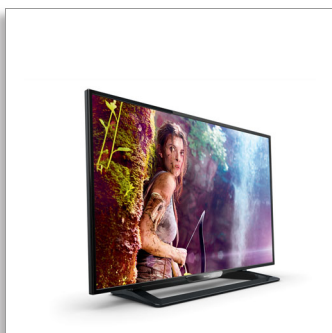

Philips 4000 series
LED телевизор

81 см (32")
LED телевизор
DVB-T/C

32PH4009

LED телевизор

C Digital Crystal Clear

Всички в дома ви ще се наслаждават на отчетливата, ясна картина на LED телевизора Philips серия 4100. Минималистичният дизайн, наситените изображения и чудесният звук го правят идеален избор за всяко помещение в дома ви.

Гледайте заедно – красиво

- Digital Crystal Clear: прецизност, която ще искате да споделите
- LED TV за образ с невероятен контраст
- 100Hz PMR за плавно движение на изображенията

PHILIPS

Акценти

Свърхтънка рамка