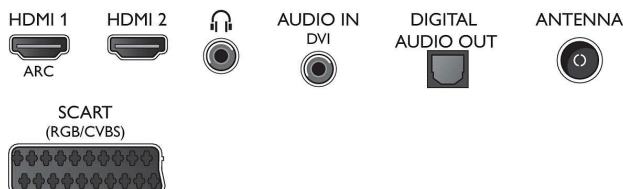

Захранване

- Мрежово захранване: Променлив ток 220-240 V, 50/60 Hz
- Температура на околната среда: от 5°C до 35°C
- Мощност на потребление в режим на готовност: $0,3\text{ W}$
- Енергиен етикет с клас: A+
- Мощност по Енергиен етикет на ЕС: 33 W
- Функции за пестене на електроенергия: Автоматичен таймер за изключване, ЕКО режим, Изключване на образа (за радио)
- Консумирана мощност в режим изключено: $0,3$
- Консумация на енергия годишно: 48 kWh

Акcesoари

- Акcesoари в комплекта: Дистанционно управление, Настолна стойка, Захранващ кабел, Ръководство за бърз старт, Брошура за правни въпроси и безопасност, Гаранционна карта

Размери

- Ширина на изделието: 726 мм
- Височина на изделието: 436 мм
- Дълбочина на изделието: 88 мм
- Тегло на изделието: 4,7 кг
- Ширина на изделието (със стойката): 726 мм
- Височина на изделието (със стойката): 462 мм
- Дълбочина на изделието (със стойката): 334 мм
- Тегло на изделието (със стойката): 5 кг

Connections

Side

Rear

Дата на издаване
2023-10-09

Версия: 2.3.1

EAN: 87 18863 00026 7

© 2023 Koninklijke Philips N.V.
Всички права запазени.

Спецификациите могат да се променят без предупреждение. Търговските марки са собственост на Koninklijke Philips N.V. или на съответните си притежатели.

www.philips.com

- Ширина на кутията: 625 мм
- Височина на кутията: 513 мм
- Дълбочина на кутията: 133 мм
- Тегло с опаковката: 6,8 кг
- Може да се монтира на конзола за стена: 100 x 100 мм

* Необходима е надстройка на софтуера за Pause TV и запис от USB. За повече подробности относно актуализацията на софтуера, моля, посетете www.philips.com/TV и щракнете върху "поддръжка".

* Записването на USB е възможно само за цифрови канали и записите може да са ограничени чрез защита на предаването срещу копиране (CI+). Може да има ограничения за определени страни и канали.

* Телевизорът поддържа приемане на DVB за предавания със свободен ефирен достъп. Възможно е определени DVB оператори да не се поддържат. Актуализиран списък може да бъде намерен в раздела с често задавани въпроси на уеб сайта за поддръжка на Philips. За някои оператори се изисква модул за условен достъп и абонамент. Обърнете се към вашия оператор за повече информация.

* Годишна консумация на енергия в kWh въз основа на консумацията на телевизора при работа 4 часа на ден, 365 дни. Действителната консумация на енергия зависи от това как се използва телевизорът.

* ЕСП и действителният обхват на програмите (до 8 дни) зависи от страната и оператора.

* (Philips) съвместим само с конкретен плейър Philips.