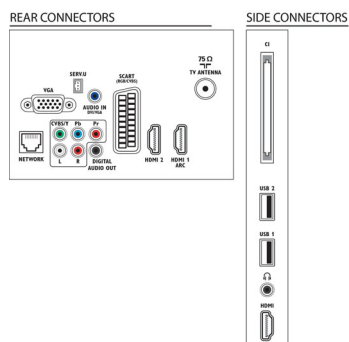

Príkon

- Napájanie zo siete: AC 220 – 240 V, 50 – 60 Hz
- Okolité teplota: 5 °C až 35 °C
- Spotr. energie v pohotovostnom stave: $0,3 \text{ W}$
- Trieda energetického štítku: B
- Energetický štítok Európskej únie: 26 W
- Funkcie úspory energie: Režim Eko, Vypnutie obrazu (pre rádio)
- Ročná spotreba energie: 38 kWh

Príslušenstvo

- Dodávané príslušenstvo: Siet'ový napájací kábel, Diaľkové ovládanie, Dve batérie AAA, Podstavec na stôl, Stručná príručka spustenia, Brožúrka s právnymi a bezpečnostnými informáciami, Záručný list
- Voliteľné príslušenstvo: Bezdrôtový USB adaptér (PTA01)

Rozmery

- Šírka prístroja: 514 mm
- Výška prístroja: 323 mm
- Hĺbka prístroja: 45 mm
- Hmotnosť výrobku: 3,8 kg
- Šírka zostavy (so stojanom): 514 mm
- Výška zostavy (so stojanom): 361 mm
- Hĺbka zostavy (so stojanom): 147 mm
- Hmotnosť produktu (+ stojan): 4 kg
- Šírka krabice: 570 mm

Dátum vydania
2023-10-09

Verzia: 9.5.4

EAN: 87 12581 63830 6

© 2023 Koninklijke Philips N.V.
Všetky práva vyhradené.

Autor si vyhradzuje právo zmeny špecifikácií bez oznámenia. Ochranné známky sú majetkom Koninklijke Philips N.V. alebo ich príslušných vlastníkov.

www.philips.com

- Výška krabice: 405 mm
- Hĺbka krabice: 126 mm
- Kompatibilný držiak na stenu: 75 x 75 mm
- Hmotnosť vrátane balenia: 4,6 kg

* Televízor podporuje príjem signálu DVB voľne prístupného vysielania. Špecifickí operátori DVB nemusia byť podporovaní. Aktuálny zoznam nájdete v časti Najčastejšie otázky na stránke podpory výrobkov spoločnosti Philips. Niektorí operátori vyžadujú podmienený prístup a registráciu. Ďalšie informácie získate u svojho operátora.

* Spotreba energie v kWh za rok na základe spotreby energie televízora spusteného 4 hodiny denne po dobu 365 dní. Skutočná spotreba energie bude závisieť od spôsobu využívania televízora.

* Typická spotreba energie v režime zapnutia nameraná podľa normy IEC62087 Ed 2.