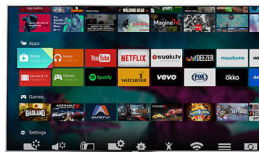

Телевміст

Магазин Google Play та галерея додатків Philips App Gallery виходять за межі звичайних телепрограм, щоб надати Вам доступ до великої онлайн-колекції фільмів, телепрограм, музики, додатків та ігор. 16 Гб пам'яті з можливістю розширення – це великий об'єм для збереження усього вибраного вмісту та встановлення більшої кількості додатків.

Вузькі металеві відкриті підставки

Насолоджуйтеся неймовірним дизайном цих вузьких відкритих підставок. Тонкі ніжки мають ідеальну форму для чистого архітектурного вигляду, що поєднується з доречним вигином. А завдяки темному хромовому покриттю Ви не втомитеся захоплюватися їх витонченістю.