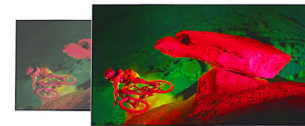

Технологія Premium Color

Технологія Philips Premium Color поєднує панель широкої колірної гами, розширеної на 85%, із обробкою 4 трильйонів кольорів. Завдяки такій роздільності кольорів та насиченим яскравим відтінкам Ви взагалі забудете, що дивитесь на екран.