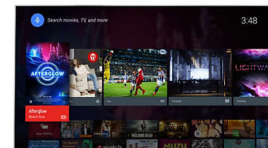

Quad Core + Android

Процесор Philips Quad Core відповідає потужності Android для забезпечення захоплюючих ігор. За допомогою Android на телевізорі Ви зможете виконувати навігацію, запускати додатки та відтворювати відео надзвичайно швидким, інтуїтивним та цікавим способом.