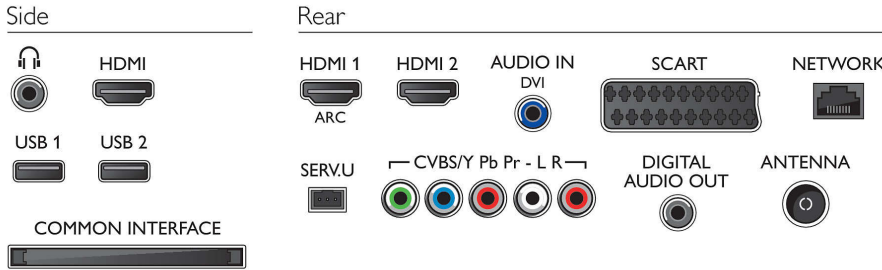

Güç

- Şebeke elektriği: AC 220 - 240 V 50/60 Hz
- Ortam sıcaklığı: 5°C - 35°C
- Bekleme modunda güç tüketimi: $\leq 0,15\text{ W}$
- Enerji Etiket Sınıfı: A
- AB Enerji Etiketine uygun güç: 37 W
- Güç Tasarrufu Özellikleri: Otomatik kapama zamanlayıcı, Ekonomik mod, Işık sensörü, Görüntü dondurma (radyo için)

- Kapalı mod güç tüketimi: $\leq 0,3\text{ W}$
- Yıllık enerji tüketimi: 51 kW s

Aksesuarlar

- Birlikte verilen aksesuarlar: Güç kablosu, Uzaktan Kumanda, 2 x AAA Pil, 2 x 3D Gözlük, Dönebilir masaüstü standı, Hızlı başlangıç kılavuzu, Yasal bilgiler ve güvenlik broşürü, Garanti Belgesi
- İsteğe bağlı aksesuarlar: Philips TV kamerası PTA317, 3D gözlük PTA417, 3D gözlük Oyun kiti PTA436

Boyutlar

- Set Genişliği: 728 mm
- Set Yüksekliği: 447 mm
- Set Derinliği: 34,4 mm
- Ürün ağırlığı: 7,76 kg
- Set genişliği (stant ile): 728 mm
- Set yüksekliği (stant ile): 512 mm
- Set derinliği (stant ile): 185 mm
- Ürün ağırlığı (+stant): 9 kg
- Kutu genişliği: 800 mm
- Kutu yüksekliği: 555 mm
- Kutu derinliği: 133 mm
- Ambalajla birlikte Ağırlık: 11 kg
- Duvar montajına uygun: 200 x 200 mm

Yayın tarihi 2023-10-09

Sürüm: 7.0.6

EAN: 87 12581 66973 7

© 2023 Koninklijke Philips N.V.
Tüm hakları saklıdır.

Teknik özellikler üzerinde önceden haber vermeden değişiklik yapılabilir. Ticari markalar, Koninklijke Philips N.V. şirketi veya ilgili kuruluşlara aittir.

www.philips.com

* MyRemote uygulaması ve ilgili işlevler TV modeli ve ülkenin yanı sıra akıllı aydınlatma modeli ve İşletim Sistemine göre farklılık gösterir. Daha fazla bilgi için lütfen şu adresi ziyaret edin: www.philips.com/TV.

* Uyumluluk Android 4.2 veya daha yeni sürüm wifi miracast sertifikasına bağlıdır. Daha fazla bilgi için lütfen cihazınızın belgelerine başvurun.

* Smart TV uygulamasının ülkenizde sunduğu hizmetleri öğrenmek için, www.philips.com/TV adresini ziyaret edin

* USB kayıt özelliği sadece dijital kanallarda kullanılabilir, kayıtlar yayın kopya koruması (CI+) tarafından sınırlanabilir. Ülke ve kanal kısıtlamaları uygulanabilir.

* Philips TV kamerası (PTA317) ayrı olarak satılır.

* Ebeveynler, 3D izleme sırasında çocuklarının yanında bulunmalı ve yukarıda belirtilen rahatsızlıklardan birini yaşamadıklarından emin olmalıdır. 3D izleme, görsel sistemleri tam olarak geliştirmiş olduğundan 6 yaş altındaki çocuklara önerilmez.

* TV, "Ücretsiz" yayınlar için DVB alımını destekler. Bazı DVB operatörleri desteklenmeyebilir. Güncel liste Philips destek web sitesinin SSS bölümünde bulunabilir. Bazı operatörler için Koşullu Erişim veya abonelik gerekmektedir. Daha fazla bilgi için operatörünüze başvurun.

* HbbTV, Multiroom istemci ve sunucu, Netflix ve MyRemote uygulaması için yazılım yükseltmesi gerekir.

* 365 gün boyunca günde 4 saat çalışan bir televizyonun güç tüketimine dayanan, yıl başına kWh enerji tüketimi. Gerçek enerji tüketimi televizyonun nasıl kullanıldığına göre değişir.

* EPG ve gerçek görünürlük (8 güne kadar) ülkeye ve operatöre bağlıdır.