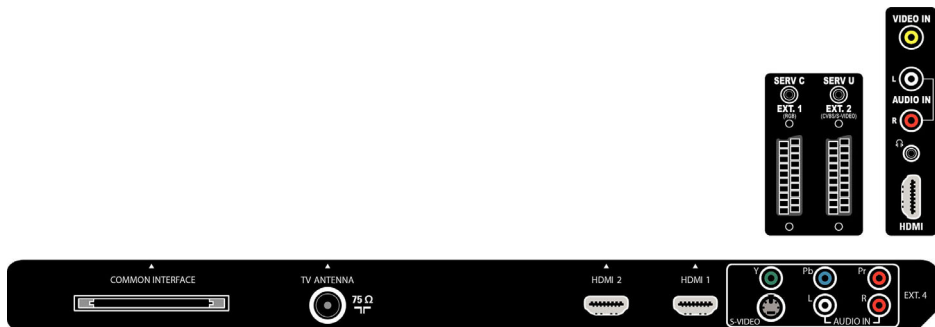

Специфікації

Ambilight

- Функції Ambilight: 2-канальна функція Ambilight
- Попередньо встановлені режими: 4 активно-адаптивні режими

Зображення/дисплей

- Формат кадру: Широкий екран, 16:9
- Розмір екрана по діагоналі (у дюймах): 42 дюймів
- Розмір екрана по діагоналі (у метрах): 107 см
- Колір корпусу: Чорна глянцева декоративна

- передня панель, корпус зі сріблястим обідком
- Роздільна здатність панелі: 1920x1080p
- Яскравість: 500 кд/м²
- Покращення зображення: Pixel Plus 2 HD, Digital Natural Motion, Функція корекції зміни яскравості (LTI), Покращення переходів кольорів, Покращення динамічної контрастності, Режим 3/2 – 2/2 Motion Pull Down, Гребеневий 3D-фільтр, Active Control, Покращення кольорів, Цифрове пониження шумів

- Тип дисплея: РК Full HD W-UXGA акт. матричний
- Динамічна контрастність екрана: 7500:1
- Час відгуку (типовий): 5 мсек.
- Кут огляду (по горизонталі): 178 градусів
- Кут огляду (по вертикалі): 178 градусів
- Покращення відображення: Антиблікове покриття екрана

Підтримувана роздільна здатність