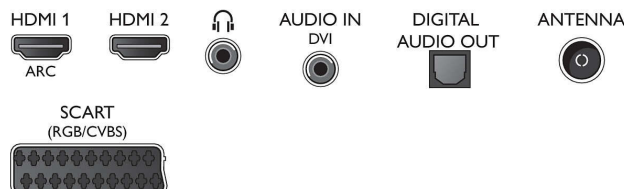

Connections

Side

Rear

Datum izdaje 2023-10-09

Različica: 2.0.1

EAN: 87 12581 72497 9

© 2023 Koninklijke Philips N.V.
Vse pravice pridržane.

Specifikacije se lahko spremenijo brez predhodnega obvestila. Blagovne znamke so v lasti podjetja Koninklijke Philips N.V. ali drugih lastnikov.