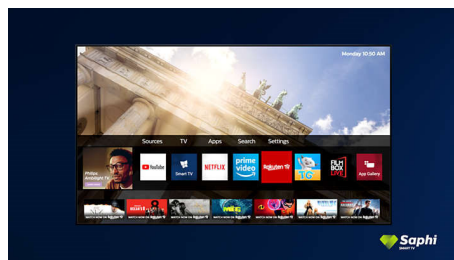

SAPHI

SAPHI je rýchly, intuitívny operačný systém, vďaka ktorému je používanie vášho televízora Philips Smart TV naozaj potešením. Užívajte si skvelú kvalitu obrazu a prístup jedným tlačidlom do ponuky s jasnými ikonami.