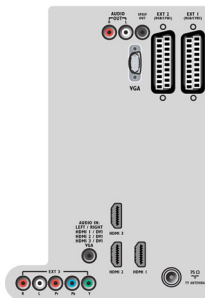

Спецификации

Картина/дисплей

- Съотношение на размерите на картината: Широк екран
- Размер на екрана по диагонал (инчове): 32 инч
- Размер на екрана по диагонал (метрична с-ма): 81 см
- Цвят на кутията: Светлосиво сияние
- Разделителна способност на екрана: 1920 x 1080 пиксела
- Яркост: 500 cd/m²
- Подобрене на картината: Pixel Precise HD, Perfect Natural Motion, Забавяне на движението 3/2 – 2/2, 3D гребенчат филтър, Активен контрол + светлинен сензор, Цифрово шумопотискане, Динамично подобрене на контраста, Подобрител на преходите в яркостта, Прогресивно сканиране, 2D/3D понижаване на шума, 100Hz LCD
- Тип на екрана на дисплея: LCD Full HD W-UXGA с активна матрица
- Динамичен контраст на екрана: 80000:1
- Време на отговор (типично): 3 мс
- Зрителен ъгъл: 176° (хор.) / 176° (верт.)
- Подобрене на екрана: Екран с противоотразяващо покритие
- Обработка на цветовете: 4 трилиона цвята (14-битово RGB)

Rear connectors