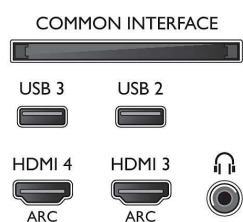

Спецификации

Ambilight

- Функции на Ambilight: Адаптиране към цвета на стената, Режим "фоайе", Режим игра, Ambilight+Hue
- Версия на Ambilight: Двустранен

Картина/дисплей

- Съотношение на размерите на картината: 16:9
- Размер на екрана по диагонал (инчове): 32 инч
- Размер на екрана по диагонал (метрична с-ма): 80 см
- Дисплей: LED Full HD

- Разделителна способност на екрана: 1920 x 1080 пиксела
- Яркост: 350 cd/m²
- Подобрене на картината: Natural Motion, 500 Hz Perfect Motion Rate, Pixel Precise HD, Micro Dimming Pro

Поддържана разделителна способност на дисплея

- Компютърни входове на всички HDMI: до FHD 1920x1080@60Hz, @ 60 Hz
- Видео входове на всички HDMI: до FHD

1920x1080p, @ 24, 25, 30, 50, 60 Hz

Тунер / Приемане / Предаване

- Цифров телевизор: DVB-T/T2/C
- Възпроизвеждане на видео: NTSC, PAL, SECAM
- Поддръжка на MPEG: MPEG2, MPEG4
- Телевизионен справочник на програмите*: Електронен справочник на програмите за 8 дни
- Индикатор за силата на сигнала
- Телетекст: 1000 страници Hypertext

Connections

Side