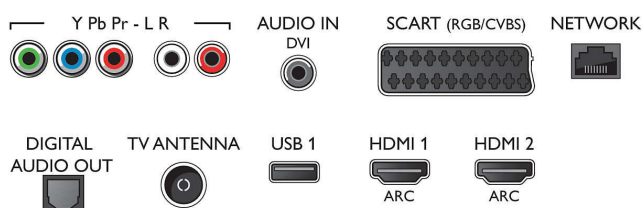

- Компютърни входове на всички HDMI: до FHD 1920x1080@60Hz, @ 60 Hz
- Видео входове на всички HDMI: до FHD

1920x1080p, @ 24, 25, 30, 50, 60 Hz

Тунер / Приемане / Предаване

- Цифров телевизор: DVB-T/T2/C
- Възпроизвеждане на видео: NTSC, PAL, SECAM
- Поддръжка на MPEG: MPEG2, MPEG4
- Телевизионен справочник на програмите*: Електронен справочник на програмите за 8 дни
- Индикатор за силата на сигнала
- Телетекст: 1000 страници Hypertext

Connections

Side

Rear

Спецификации

Android TV

- ОС: Android™ 5.1 (Lollipop)
- Предварително инсталирани приложения: Google Play филми*, Google Play музика*, Търсене в Google, Гласово търсене, YouTube, Netflix*
- Размер на паметта (флаш): 8 GB, разширяема чрез USB памет