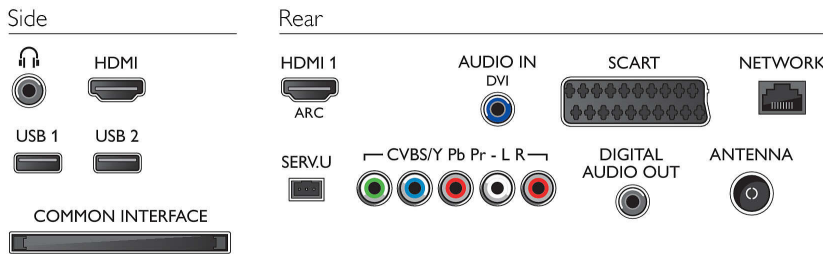

Ses

- Çıkış gücü (RMS): 20 W
- Ses Geliştirme: Otomatik Ses Sabitleyicisi, Clear Sound, Incredible Surround

Bağlantı

- HDMI bağlantı sayısı: 2
- HDMI özellikleri: Ses Dönüş Kanalı
- Komponent sayısı (YPbPr): 1
- EasyLink (HDMI-CEC): Uzaktan kumanda geçişi, Sistem ses kontrolü, Sistem bekleme, Ana ekrana Tak ve çalıştır eklentisi, Otomatik altyazı kaydırma (Philips), Pixel Plus bağlantısı (Philips), Tek dokunuşla oynatma
- Scart sayısı (RGB/CVBS): 1
- USB sayısı: 2
- Kablosuz bağlantı: Wi-Fi kullanımına hazır
- Diğer bağlantılar: IEC75 Anten, Common Interface Plus (CI+), Ethernet-LAN RJ-45, Dijital ses çıkışı (koaksiyel), Sol/Sağ Ses girişi, Kulaklık çıkışı

Güç

- Şebeke elektriği: AC 220 - 240 V 50/60 Hz
- Ortam sıcaklığı: 5°C - 35°C
- Bekleme modunda güç tüketimi: $0,3\text{ W}$
- Enerji Etiket Sınıfı: A
- AB Enerji Etiketine uygun güç: 36 W
- Güç Tasarrufu Özellikleri: Otomatik kapama zamanlayıcı, Ekonomik mod, Görüntü dondurma (radyo için)
- Kapalı mod güç tüketimi: $0,3\text{ W}$
- Yıllık enerji tüketimi: 53 kWh

Aksesuarlar

- Birlikte verilen aksesuarlar: Uzaktan Kumanda, 2 x AAA Pili, Güç kablosu, Hızlı başlangıç kılavuzu, Yasal bilgiler ve güvenlik broşürü, Garanti Belgesi
- İsteğe bağlı aksesuarlar: Philips TV kamerası PTA317, Kablosuz Adaptörü PTA128

Yayın tarihi 2023-10-09

Sürüm: 4.0.3

EAN: 87 12581 66879 2

© 2023 Koninklijke Philips N.V.
Tüm hakları saklıdır.

Teknik özellikler üzerinde önceden haber vermeden değişiklik yapılabilir. Ticari markalar, Koninklijke Philips N.V. şirketi veya ilgili kuruluşlara aittir.

www.philips.com

* MyRemote uygulaması ve ilgili işlevler TV modeli ve ülkenin yanı sıra akıllı aygıtın modeli ve işletim Sistemine göre farklılık gösterir. Daha fazla bilgi için lütfen şu adresi ziyaret edin: www.philips.com/TV.

* Uyumluluk Android 4.2 veya daha yeni sürüm wifi miracast sertifikasına bağlıdır. Daha fazla bilgi için lütfen cihazınızın belgelerine başvurun.

* Smart TV uygulamasının ülkenizde sunduğu hizmetleri öğrenmek için, www.philips.com/TV adresini ziyaret edin

* USB kayıt özelliği sadece dijital kanallarda kullanılabilir, kayıtlar yayın kopya koruması (CI+) tarafından sınırlanabilir. Ülke ve kanal kısıtlamaları uygulanabilir.

* Philips TV kamerası (PTA317) ayrı olarak satılır.

* TV, "Ücretsiz" yayınlar için DVB alımını destekler. Bazı DVB operatörleri desteklenmeyebilir. Güncel liste Philips destek web sitesinin SSS bölümünde bulunabilir. Bazı operatörler için Koşullu Erişim veya abonelik gerekmektedir. Daha fazla bilgi için operatörünüze başvurun.

* HbbTV, Multiroom istemci ve sunucu, Netflix ve myRemote

uygulaması için yazılım yükseltmesi gerekir.