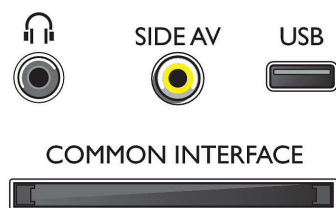

Sunet

- Putere de ieșire (RMS): 5 W (2 x 2,5 W)
- Îmbunătățirea sunetului: Egalizator automat pentru volum, Sunet clar, Dynamic Bass Enhancement, Egalizator

Conectivitate

- Număr de conexiuni AV: 1
- Număr de conexiuni HDMI: 1
- Număr de mufe SCART (RGB/CVBS): 1
- Număr de USB-uri: 1
- Alte conexiuni: Antenă IEC75, Interfață comună Plus (CI+), leșire audio digitală (coaxială), Intrare PC VGA + Intrare audio S/D, leșire căști, Intrare CC (curent continuu) de 12 volți

Alimentare

- Sursă de alimentare rețea: CA 220-240 V; 50-60 Hz
- Temperatură ambient: între 5 °C și 35 °C
- Consum în standby: < 0,3 W
- Clasă de etichetare energetică: A
- Etichetă energetică UE: 22 W
- Consum anual de energie: 32 kW h

Accesorii

- Accesorii incluse: Telecomandă, 2 baterii AAA, Suport pentru masă, Ghid de inițiere rapidă, Broșură cu date juridice și pentru siguranță, Certificat de garanție, Manual de utilizare, Cablu de conectare AV lateral, Cablu de 12 volți, Adaptor auto de alimentare CC (curent continuu) de 12 volți

Dimensiuni

- Lățime aparat: 516 mm
- Înălțime aparat: 317 mm
- Adâncime aparat: 35 mm
- Greutate produs: 2,8 kg
- Lățime aparat (cu suport): 516 mm
- Înălțime aparat (cu suport): 353 mm
- Adâncime aparat (cu suport): 134 mm
- Greutate produs (+ suport): 3 kg
- Lățime cutie: 653 mm
- Înălțime cutie: 410 mm
- Adâncime cutie: 120 mm
- Suport mural compatibil: 75 x 75 mm
- Greutate cu ambalaj inclus: 6,2 kg

Side