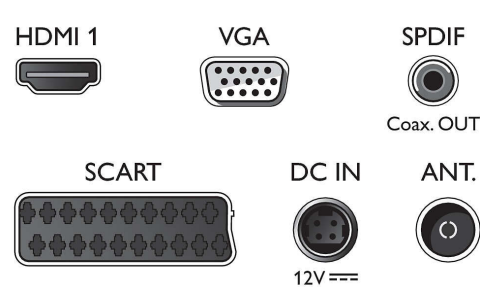

Rear

Data apariției 2023-10-09

Versiune: 2.2.2

EAN: 87 12581 69422 7

© 2023 Koninklijke Philips N.V.
Toate drepturile rezervate.

Specificațiile pot fi modificate fără preaviz. Mărcile comerciale sunt proprietatea Koninklijke Philips N.V. sau a deținătorilor lor legali.

www.philips.com

- Înregistrare USB numai pentru canale digitale, înregistrările pot fi limitate de protecția împotriva transmiterii (CI+). Se pot aplica restricții în funcție de canal și țară.
- Televizorul suportă recepția DVB de emisiuni 'Free to air'. Este posibil ca anumiți operatori DVB să nu fie suportați. O listă actualizată puteți găsi în secțiunea Întrebări frecvente pe site-ul de asistență Philips. Pentru unii operatori, se cere acces condiționat și abonament. Pentru informații suplimentare, contactați-vă operatorul.
- Consum de energie în kWh pe an, conform consumului televizorului pentru 4 ore de funcționare pe zi, timp de 365 zile. Consumul real de energie variază în funcție de modul în care este utilizat televizorul.
- EPG și vizibilitatea curentă (până la 8 zile) depind de țară și de operator.