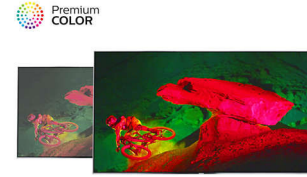

Premium Color

Philips Premium Color, 4 trilyon renk işlemesi ile %85 oranında artırılmış geniş bir renk gamı panelini bünyesinde barındırır. Böylesine yüksek renk çözünürlüğü ve göz kamaştırıcı doygun renkler ile ekrana baktığınızı bile unutacaksınız.