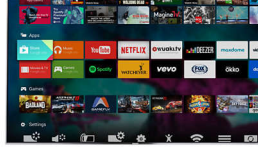

TV İçeriği

Google Play store ve Philips app gallery, size filmler, TV, müzik, uygulamalar ve oyunlardan oluşan büyük bir çevrimiçi koleksiyon sunmak amacıyla geleneksel TV'nin ötesine geçer. 16 GB genişletilebilir bellek, tüm favori içeriklerinizi kaydetmeniz ve daha fazla uygulama yüklemeniz için fazlasıyla boş alan olduğu anlamına gelir.

Metalik açık şeritli standlar

Bu açık şeritli standların olağanüstü tasarımının keyfini çıkarın. İnce ayakları, kusursuz mimari bir görünüm için mükemmel kıvrımlarla tamamlanmıştır. Koyu renkli krom kaplaması ise sizi şıklığı ile büyüleyecek.