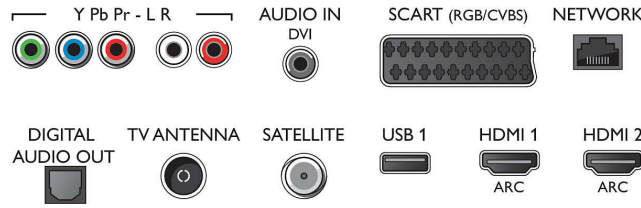

- HDMI1/2'de video girişleri: 60 Hz'de 4K UHD 3840x2160 değerine kadar
- HDMI3/4'te video girişleri: 60 Hz'de FHD 1920x1080 değerine kadar, 30 Hz'de 4K UHD 3840x2160 değerine kadar

Tuner/Alım/İletim

- Dijital TV: DVB-T/T2/T2-HD/C/S/S2
- Video Oynatma: NTSC, PAL, SECAM
- MPEG Desteği: MPEG2, MPEG4
- TV Program rehberi*: 8 günlük Elektronik Program Rehberi

Connections

Side

Rear

Teknik Özellikler

- Sinyal gücü göstergesi
- Teletext: 1000 sayfa Yardımlı Metin
- HEVC desteği

Android TV

- İS: Android™ 6.0 (Marshmallow)
- Önceden yüklenmiş uygulamalar: Google Play Movies*, Google Play Music*, Google Arama, YouTube
- Bellek boyutu(Flash): 16GB*, USB depolama cihazı ile genişletilebilir