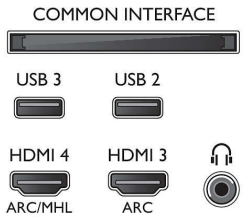

Görüntü/Ekran

- En-boy oranı: 16:9
- Çapraz ekran boyutu (inç): 65 inç
- Çapraz ekran boyutu (metrik): 164 cm
- Ekran: 4K Ultra HD LED
- Ekran çözünürlüğü: 3840x2160

- Parlaklık: 400 cd/m²
- Fotoğraf motoru: Pixel Precise Ultra HD
- Görüntü geliştirme: Micro Dimming Pro, Ultra Çözünürlük, Perfect Natural Motion
- Parlaklık tepe oranı: 65 %

Desteklenen Ekran Çözünürlüğü

- HDMI1/2'de bilgisayar girişleri: 60 Hz'de 4K UHD 3840x2160 değerine kadar
- HDMI3/4'te bilgisayar girişleri: 30 Hz'de 4K UHD 3840x2160 değerine kadar, 60 Hz'de FHD 1920x1080 değerine kadar

- HDMI1/2'de video girişleri: 60 Hz'de 4K UHD 3840x2160 değerine kadar
- HDMI3/4'te video girişleri: 60 Hz'de FHD 1920x1080 değerine kadar, 30 Hz'de 4K UHD 3840x2160 değerine kadar

Tuner/Alım/İletim

- Dijital TV: DVB-T/T2/T2-HD/C/S/S2
- Video Oynatma: NTSC, PAL, SECAM
- MPEG Desteği: MPEG2, MPEG4
- TV Program rehberi*: 8 günlük Elektronik Program Rehberi

Connections

Side

Rear

Teknik Özellikler

- Sinyal gücü göstergesi
- Teletext: 1000 sayfa Yardımlı Metin
- HEVC desteği

Android TV

- İS: Android™ 6.0 (Marshmallow)
- Önceden yüklenmiş uygulamalar: Google Play Movies*, Google Play Music*, Google Arama, YouTube
- Bellek boyutu(Flash): 16GB*, USB depolama cihazı ile genişletilebilir