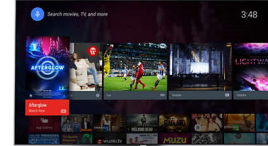

Dört Çekirdek ve Android

Philips Dört Çekirdekli işlemci, heyecan verici bir oyun deneyimi için Android'in gücüyle bir araya geliyor. Android ile TV'nizde süper hızlı, sezgisel ve keyifli bir şekilde gezinebilir, uygulama başlatabilir ve video oynatabilirsiniz.