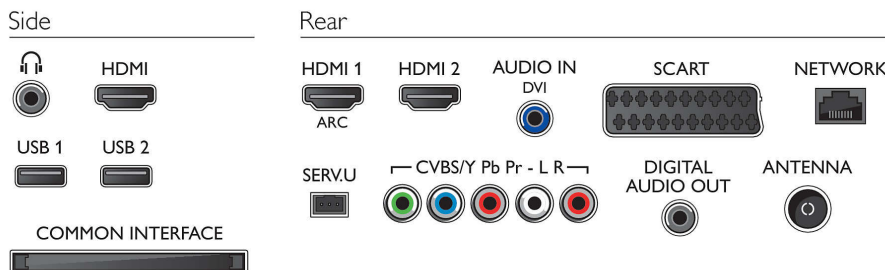

Alimentare

- Sursă de alimentare rețea: 220 - 240 V CA 50/60 Hz
- Temperatură ambient: între 5 °C și 35 °C
- Consum în standby: < 0,3 W
- Clasă de etichetare energetică: A
- Etichetă energetică UE: 38 W
- Funcții economisire energie: Cronometru oprire automată, Mod Eco, Dezactivare imagine (pentru radio)
- Consum de energie în modul oprit: < 0,3
- Consum anual de energie: 55 kWh

Accesorii

- Accesorii incluse: Telecomandă, 2 baterii AAA, Suport pentru masă, Cablu de alimentare, Ghid de

inițiere rapidă, Broșură cu date juridice și pentru siguranță, Certificat de garanție

Dimensiuni

- Lățime aparat: 738 mm
- Înălțime aparat: 450,8 mm
- Adâncime aparat: 35,5 mm
- Greutate produs: 7,1 kg
- Lățime aparat (cu suport): 738 mm
- Înălțime aparat (cu suport): 501 mm
- Adâncime aparat (cu suport): 185 mm
- Greutate produs (+ suport): 8,5 kg
- Lățime cutie: 800 mm
- Înălțime cutie: 530 mm
- Adâncime cutie: 133 mm
- Suport mural compatibil: reglabil 200 x 100 mm
- Greutate cu ambalaj inclus: 10,4 kg

Data apariției 2023-10-09

Versiune: 3.0.4

EAN: 87 12581 66816 7

© 2023 Koninklijke Philips N.V.
Toate drepturile rezervate.

Specificațiile pot fi modificate fără preaviz. Mărcile comerciale sunt proprietatea Koninklijke Philips N.V. sau a deținătorilor lor legali.

www.philips.com

* Aplicația MyRemote și funcțiile correlate variază în funcție de modelul de televizor și țară, precum și de modelul dispozitivului inteligent și sistemul de operare. Pentru mai multe detalii, vizitați: www.philips.com/TV.

* Compatibilitatea depinde de certificarea wifi miracast pentru Android 4.2 sau o versiune ulterioară. Pentru mai multe detalii, consultați documentația dispozitivului dvs.

* Pentru aplicații Smart TV, vizitați www.philips.com/TV pentru a descoperi oferta de servicii din țara dvs.

* Înregistrare USB numai pentru canale digitale, înregistrările pot fi limitate de protecția împotriva transmisiilor (CI+). Se pot aplica restricții în funcție de canal și țară.

* Camera TV Philips (PTA317) este vândută separat.

* Televizorul suportă recepția DVB de emisiuni 'Free to air'. Este posibil ca anumiți operatori DVB să nu fie suportați. O listă actualizată puteți găsi în secțiunea Întrebări frecvente pe site-ul de asistență Philips. Pentru unii operatori, se cere acces condiționat și abonament. Pentru informații suplimentare, contactați-vă operatorul.

* Consum de energie în kWh pe an, conform consumului televizorului pentru 4 ore de funcționare pe zi, timp de 365 zile. Consumul real de energie variază în funcție de modul în care este utilizat televizorul.

* EPG și vizibilitatea curentă (până la 8 zile) depind de țară și de operator.