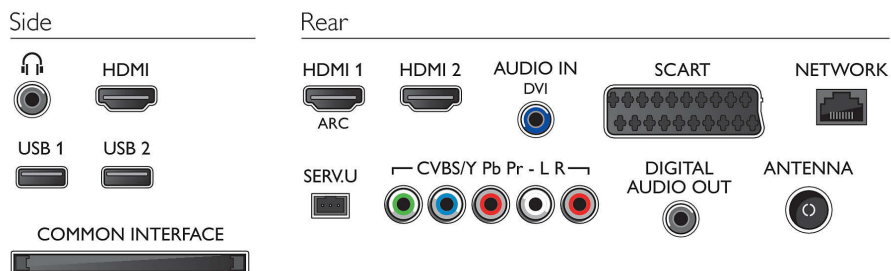

Technické údaje

Ambilight

- Ambilight - vlastnosti: Prispôsobujúce sa farbe steny, Režim osvetlenia obývačky
- Verzia Ambilight: 2-stranný

Obraz/Displej

- Pomer strán: 16:9
- Diagonálny rozmer obrazovky (v palcoch): 47 palec
- Diagonálny rozmer obrazovky (metrický): 119 cm

- Displej: LED Full HD
- 3D: Hranie pre 2 hráčov na celej obrazovke*, Nastavenie hĺbky 3D, Konverzia 2D na 3D, Easy 3D
- Rozlíšenie panela: 1920 x 1080p
- Jas: 400 cd/m²
- Dokonalejšie zobrazenie: Pixel Plus HD, 300 Hz Perfect Motion Rate, Micro Dimming
- Dynamický kontrast obrazovky: 500 000 : 1

Podporované rozlíšenie displeja

- Počítačové vstupy: až do 1920 x 1080 pri 60 Hz
- Video vstupy: 24, 25, 30, 50, 60 Hz, až do 1920 x 1080p

Tuner/Príjem/Vysielanie

- Digitálna TV: DVB-T/T2/C
- Prehrávanie videa: NTSC, PAL, SECAM
- Podpora MPEG: MPEG2, MPEG4