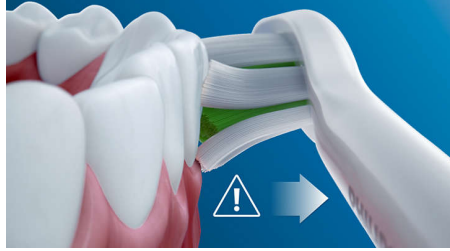

Innovative technology

- 提醒您是否用力过猛
- 始终了解何时更换您的刷头
- 飞利浦 Sonicare 先进的声波技术
- 连接智能刷柄和智能刷头

产品亮点

告别牙菌斑

排列紧密的高质量刷毛可比手动牙刷去除多达 7 倍的牙菌斑。同时，特殊弯曲的仪器头可轻松清洁口腔深处。

安全且柔和

您可以尽享安全的刷牙体验：我们的声波技术适用于牙齿矫正、补牙、齿冠和烤瓷牙，有助于预防蛀牙并改善牙龈健康。

飞利浦的声波技术

飞利浦 Sonicare 先进的声波技术在牙齿之间喷射脉冲水流，其刷牙振动过程可使牙菌斑分裂，并将其清除，从而实现出色的日常清洁效果。

监控您的刷牙力度

用力过猛会损坏您的牙齿和牙龈。为了防止此情况，飞利浦 Sonicare ProtectiveClean 会发出轻微的脉冲音，以提醒您减轻压力。

BrushSync 技术

支持微芯片技术，能够检测并同步智能刷头与智能刷柄。智能刷柄和智能刷头组合功能强大，具有智能更换提醒功能。