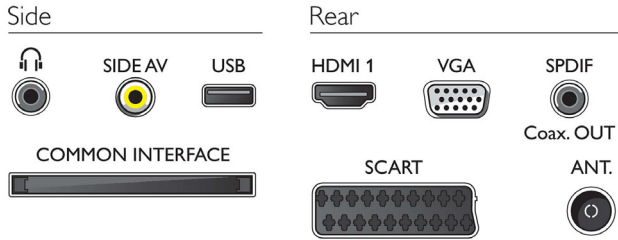

Aksesuarlar

- Birlikte verilen aksesuarlar: Uzaktan Kumanda, 2 x AAA Pili, Masa üstü stand, Hızlı başlangıç kılavuzu, Yasal bilgiler ve güvenlik broşürü, Garanti Belgesi, Kullanım Kılavuzu

Boyutlar

- Set Genişliği: 516 mm
- Set Yüksekliği: 317 mm
- Set Derinliği: 35 mm
- Ürün ağırlığı: 2,8 kg
- Set genişliği (stant ile): 516 mm
- Set yüksekliği (stant ile): 353 mm
- Set derinliği (stant ile): 134 mm
- Ürün ağırlığı (+stant): 3 kg
- Kutu genişliği: 653 mm
- Kutu yüksekliği: 410 mm
- Kutu derinliği: 120 mm
- Ambalajla birlikte Ağırlık: 6,2 kg
- Duvar montajına uygun: 75 x 75mm