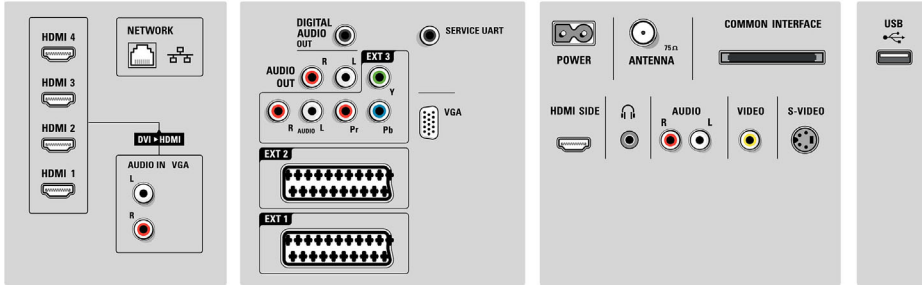

Teknik Özellikler

Ambilight

- Ambilight Özellikleri: Ambilight Spectra 3, Dinlenme ışık modu
- Ambilight ışık sistemi: LED geniş renk
- Işık Kısmı Fonksiyonu: Manuel ve Işık Sensörü ile

Görüntü/Ekran

- En-boy oranı: Geniş Ekran
- Çapraz ekran boyutu (inç): 52 inç
- Çapraz ekran boyutu (metrik): 132 cm
- Renkli kabin: Fırçalı alüminyum dekoratif ön yüz

- Ekran çözünürlüğü: 1920x1080p
- Parlaklık: 500 cd/m²
- Görüntü geliştirme: Perfect Pixel HD Engine, Perfect Natural Motion, Mükemmel Kontrast, Mükemmel Renkler, Geniş renk gamına sahip ekran, 3/2 - 2/2 hareket aşağı çekme, 3D Combfilter (tarama filtresi), Aktif Kontrol + Işık sensörü, Titreşimli Satır Giderme, Aşamalı Tarama, 1080p 24/25/30 Hz işleme, 1080p 50/60 Hz işleme, 200 Hz Clear LCD*, Tarayıcı arka aydınlatma, Bölgesel karartmalı LED arka aydınlatma,

- Bölümlenmiş LED arka aydınlatma
- Ekran tipi: LCD Full HD W-UXGA Aktif matris
- Dinamik ekran kontrastı: 5.000.000:1
- Tepki süresi (tipik): 1 (BEW eşdeğeri) ms
- İzleme açısı: 176° (Y) / 176° (D)
- Ekran geliştirme: Yansıma önleyici ekran
- Renk işleme: 2250 trilyon renk 17bit RGB

Desteklenen Ekran Çözünürlüğü

- Bilgisayar formatları: 640 x 480, 60 Hz, 800 x 600, 60 Hz, 1024 x 768, 60 Hz, 1280 x 768, 60 Hz, 1360

Rear connectors