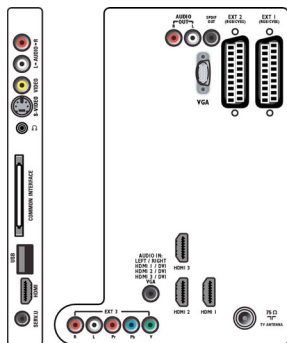

2 x 10 W so zvukom Incredible Surround

Neviditeľný zvukový systém, ktorý dokonale splynie s dizajnom skrinky. Zvuk Incredible Surround vám umožní zažiť dokonalý priestorový zvuk s lepšou hĺbkou a šírkou zvuku. Poskytuje čistú a priestornú zvukovú scénu, ktorá dopĺňa bohatý divácky zážitok.

USB (multimédiá)

Konektor USB umožňuje prístup k fotografiám formátu Jpeg, hudbe vo formáte mp3 a video súborom uloženým na väčšine pamäťových kľúčov USB (zariadení pamäťovej triedy USB). Pripojte zariadenie USB do konektora na boku televízora a získate prístup k multimediálnemu obsahu pomocou jednoduchého prehliadača obsahu na obrazovke. Teraz môžete zobrazovať a podeliť sa o svoje videá, fotografie aj hudbu.

Technické údaje

Obraz/Displej

- Pomer strán: Širokouhlá obrazovka
- Diagonálny rozmer obrazovky (v palcoch): 52 palec
- Diagonálny rozmer obrazovky (metrický): 132 cm
- Farebná skrinka: Vysokolesklá čierna predná lišta so skrinkou s čiernou skrinkou
- Rozlíšenie panela: 1920 x 1080p
- Jas: 500 cd/m²
- Dokonalejšie zobrazenie: Pixel precise HD, Komprimovanie pohybu 3/2 - 2/2, 3D hrebeňový filter, Active Control + Svetelný snímač, Digitálna redukcia šumu, Dynamické zdokonalenie kontrastu, Vylepšené prechody jasu, Progresívne riadkovanie, 2D/3D redukcia šumu, 100 Hz LCD, Technológia HD Natural Motion
- Typ obrazovky: LCD W-UXGA aktívna matica s Full HD
- Dynamický kontrast obrazovky: 80000:1
- Čas odozvy (typický): 3 ms
- Uhol zobrazenia: 176° (H)/176° (V)
- Zdokonalenie obrazovky: Antireflexný povrch obrazovky
- Spracovanie farieb: 4 trilióny farieb (14-bitové RGB)