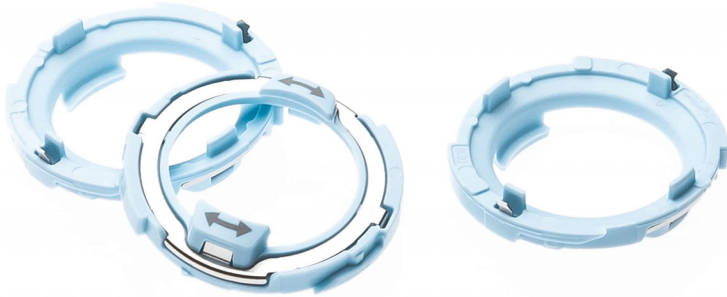

Philips  
Scheerhoofdhouder

CP1406

## Houder voor scheerhoofden

Vervangt de identieke lichtblauwe houder

LET OP: als uw oudere scheerapparaat uit de Series 7000 of Series 9000 is geleverd met oranjegekleurde houders, passen de lichtblauwe houders alleen met een nieuwe beugel. Wij adviseren om CP1410/01 of CP1407/01 te bestellen die een geschikte beugel en 3 houders bevatten.