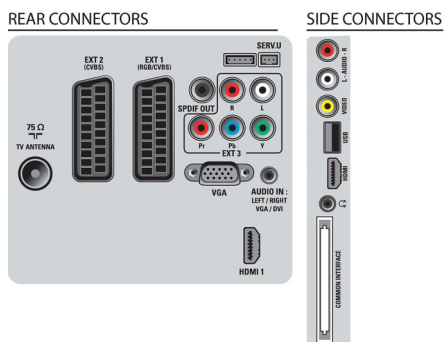

Звук

- Изходна мощност (RMS): 16 W, Invisible Sound
- Звукова система: Моно, Nicam стерео, Стерео
- Подобрение на звука: Автоматичен изравнител на нивото на звука, Incredible Surround, Интелигентен звук, Регулиране на високи и ниски честоти

Възможности за свързване

- Брой на SCART гнездата: 2
- EasyLink (HDMI-CEC): Изпълнение с едно докосване, Управление на системния звук, Готовност на системата, EasyLink, Системна информация (език за менюто)
- Предни/странични букси за свързване: HDMI v1.3, Вход за CVBS, Аудио вход Л/Д, Изход за слушалки, USB 2.0
- Извод Ext 1 Scart: Аудио L/R, RGB
- HDMI 1: HDMI v1.3
- Извод Ext 2 Scart: Аудио L/R, Вход за CVBS
- Други връзки: Звуков вход за PC, VGA вход за компютър, Изход S/PDIF (коаксиален), Общ интерфейс
- Извод Ext 3: YPbPr, Аудио вход Л/Д
- Резюме: 2x HDMI, 1x USB, 2x SCART

Захранване

- Мрежово захранване: 220-240 V, 50 Hz
- Температура на околната среда: от 5°C до 35°C

Дата на издаване
2023-10-09

Версия: 3.1.3

EAN: 87 12581 58246 3

© 2023 Koninklijke Philips N.V.
Всички права запазени.

Спецификациите могат да се променят без предупреждение. Търговските марки са собственост на Koninklijke Philips N.V. или на съответните си притежатели.

www.philips.com

- Мощност на потребление в режим на готовност: 0,3 W
- Консумирана мощност (типично): 84,6 W
- Консумация на енергия годишно: 123,5 kWh
- Съдържание на олово: Да*
- Съдържание на живак: 42 мг

Акcesoари

- Акcesoари в комплекта: Настолна стойка, Захранващ кабел, Ръководство за бърз старт, Ръководство за потребителя, Гаранционна карта, Дистанционно управление, 2 бр. батерии тип AAA

Размери

- Ширина на изделието: 796 мм
- Височина на изделието: 508,3 мм
- Дълбочина на изделието: 93 мм
- Тегло на изделието: 8,3 кг
- Ширина на изделието (със стойката): 796 мм
- Височина на изделието (със стойката): 556 мм
- Дълбочина на изделието (със стойката): 220 мм
- Тегло на изделието (със стойката): 9,4 кг
- Ширина на кутията: 1026 мм
- Височина на кутията: 610 мм
- Дълбочина на кутията: 160 мм
- Тегло с опаковката: 12,8 кг
- Може да се монтира на конзола за стена: 200 x 200 мм

* 8 дни EPG - услугата не е налична във всички страни

* DVB-T - поддържа се само в определени страни

* Обичайната консумирана мощност в режим включено е измерена според IEC62087 Ed 2.

* Консумацията на енергия годишно е изчислена въз основа на обичайната консумирана мощност по 4 часа на ден, 365 дни в годината.

* Само определени части или компоненти на този телевизор съдържат олово, когато няма технически алтернативи съгласно съществуващите клаузи за освобождаване на Директивата RoHS (Директива на Европейската общност за ограничение на използването на вредни вещества).