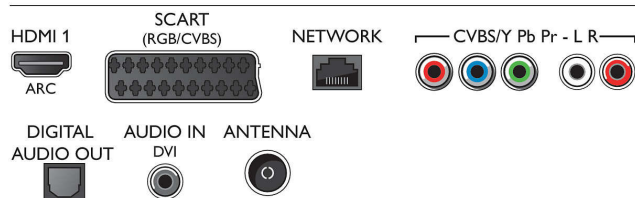

Rear

Dátum vydania
2023-10-09

Verzia: 3.0.1

EAN: 87 12581 70866 5

© 2023 Koninklijke Philips N.V.
Všetky práva vyhradené.

Autor si vyhradzuje právo zmeny špecifikácií bez oznámenia. Ochranné známky sú majetkom Koninklijke Philips N.V. alebo ich príslušných vlastníkov.

www.philips.com

* Aplikácia MyRemote a príslušné funkcie sa líšia v závislosti od modelu televizora, ako aj od modelu a operačného systému inteligentných zariadení. Podrobnosti nájdete na adrese: www.philips.com/TV.

* Ak máte záujem o aplikácie Smart TV, navštívte stránku www.philips.com/TV a zistíte ponuku služieb vo vašej krajine.

* Ponuka Cloud TV závisí od dostupnosti v danej krajine a smerníc.

* Kompatibilita závisí od certifikácie Wi-Fi Miracast pre systém Android 4.2 alebo novší. Podrobnosti nájdete v dokumentácii k vášmu zariadeniu.

* Nahrávanie na zariadenie USB podporujú len digitálne kanály. Nahrávanie môže byť obmedzené funkciou ochrany pred kopírovaním (CI+). Môžu platiť obmedzenia pre konkrétne krajiny a kanály.

* Kamera na televizor Philips (PTA317) sa predáva samostatne.

* Televízor podporuje príjem signálu DVB voľne prístupného vysielania. Špecifickí operátori DVB nemusia byť podporovaní. Aktuálny zoznam nájdete v časti Najčastejšie otázky na stránke podpory výrobkov spoločnosti Philips. Niektorí operátori vyžadujú podmienený prístup a registráciu. Ďalšie informácie získate u svojho operátora.

* Spotreba energie v kWh za rok na základe spotreby energie televizora spusteného 4 hodiny denne po dobu 365 dní. Skutočná spotreba energie bude závisieť od spôsobu využívania televizora.

* Funkcia elektronického sprievodcu programom a zobrazenie plánovaných programov (maximálne 8 dní) závisí od konkrétnej krajiny a operátora.

* (Philips) kompatibilné iba s konkrétnym prehrávačom značky Philips.