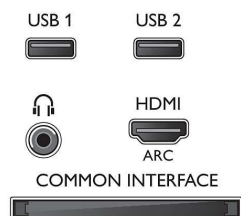

Príkon

- Napájanie zo siete: AC 220 – 240 V, 50/60 Hz
- Okolitá teplota: 5 °C až 35 °C
- Spotr. energie v pohotovostnom stave: $\leq 0,3\text{ W}$
- Energetický štítok Európskej únie: 29 W
- Funkcie úspory energie: Časovač automatického

- vypnutia, Režim Eko, Vypnutie obrazu (pre rádio)
- Spotreba energie v režime vypnutia: $\leq 0,3\text{ W}$
- Ročná spotreba energie: 42 kWh

Príslušenstvo

- Dodávané príslušenstvo: Diaľkové ovládanie, Dve batérie AAA, Podstavec na stôl, Sieťový napájací kábel, Stručná príručka spustenia, Brožúrka s právnymi a bezpečnostnými informáciami, Záručný list
- Voliteľné príslušenstvo: Kamera na televizor Philips PTA317

Rozmery

- Šírka prístroja: 726 mm
- Výška prístroja: 425 mm
- Hĺbka prístroja: 55 mm
- Hmotnosť výrobku: 5 kg
- Šírka zostavy (so stojanom): 726 mm
- Výška zostavy (so stojanom): 485 mm
- Hĺbka zostavy (so stojanom): 179 mm
- Hmotnosť produktu (+ stojan): 6.3 kg
- Šírka krabice: 800 mm
- Výška krabice: 540 mm
- Hĺbka krabice: 133 mm
- Hmotnosť vrátane balenia: 8,1 kg
- Kompatibilné s nástennými držiakmi: 400 x 200 mm

Connections

Side