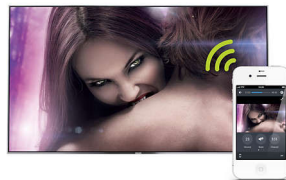

MyRemote*

Ovládajte svoj televízor Philips priamo zo svojho smart zariadenia. Vďaka aplikácii

MyRemote je teraz oveľa jednoduchšie zdieľať obsah inteligentného zariadenia s televízorom (funkcia SimplyShare) alebo získať aktuálne informácie vďaka sprievodcovi TV programom.