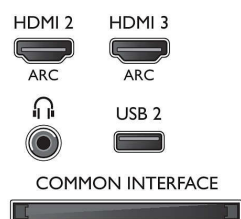

Technické údaje

Ambilight

- Ambilight - vlastnosti: Dual View Fixed Color, Dynamický, pripojený na svetelný senzor, Režim Lounge, západ slnka, Prispôsobujúce sa farbe steny, 3D
- Verzia Ambilight: 2-stranný
- Svetelný systém Ambilight: Zabudovaný systém AL + Hue

Obraz/Displej

- Pomer strán: 4 : 3/16 : 9
- Diagonálny rozmer obrazovky (v palcoch):

47 palec

- Diagonálny rozmer obrazovky (metrický): 119 cm
- Displej: LED Full HD
- 3D: Pasívne 3D, Hranie pre 2 hráčov na celej obrazovke*, Nastavenie hĺbky 3D, Konverzia 2D na 3D, Automatická detekcia 3D, 3D bez blikania
- Rozlíšenie panela: 1920 x 1080p
- Jas: 350 cd/m²
- Dokonalejšie zobrazenie: Pixel precise HD, Micro Dimming Pro, Digital Natural Motion, 400 Hz Perfect Motion Rate

Podporované rozlíšenie displeja

- Počítačové vstupy: až do 1920 x 1080 pri 60 Hz
- Video vstupy: 24, 25, 30, 50, 60 Hz, až do 1920 x 1080p

Tuner/Príjem/Vysielanie

- Digitálna TV: DVB-T/C/S/S2
- Prehrávanie videa: NTSC, PAL, SECAM
- Podpora MPEG: MPEG2, MPEG4

Smart TV

- Interaktívny TV: HbbTV

Connections

Side