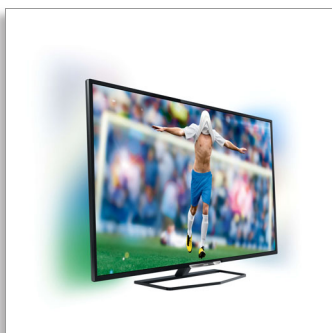

Philips 6000 series
Tenký LED televízor
s rozlíšením Full HD

119 cm (47")

Full HD LED TV
Dvojjadrový procesor
DVB-T/C/S/S2

47PFK6549

Tenký Smart televízor LED s rozlíšením Full HD s funkciou 2-stranného osvetlenia Ambilight

Povzbudzte svoj tím až do víťazného cieľa so Smart LED televízorom s rozlíšením Full HD zo série Philips 6500 s funkciou Ambilight. Živý 3D obraz vás preniesie priamo na ihrisko. Pripojte sa ku všetkým obľúbeným online športovým aplikáciám (a mnohým ďalším) pre inteligentnejší zážitok.