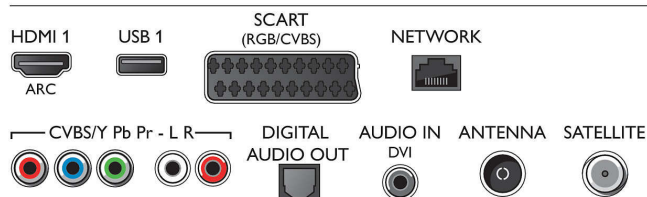

Smart TV

- Interaktívny TV: HbbTV

Connections

Side

Rear

Technické údaje

- Sprievodca TV programom*: 8-dňový elektr. sprievodca programom
- Aplikácie SmartTV*: Catch-up TV, Netflix, Spotify, Online aplikácie, Online video obchody, Otvorený internetový prehľadávač, YouTube
- Social TV: Skype, Twitter