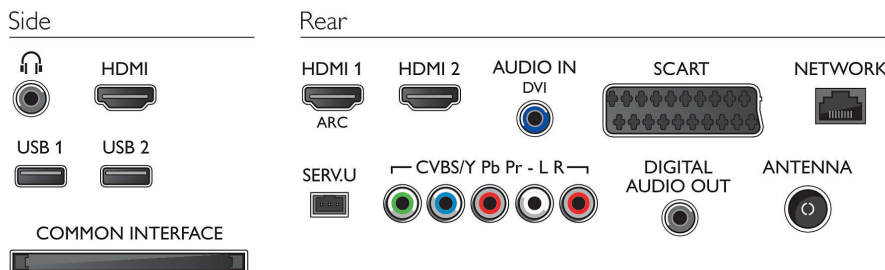

Alimentare

- Sursă de alimentare rețea: 220 - 240 V CA 50/60 Hz
- Temperatură ambient: între 5 °C și 35 °C
- Consum în standby: < 0,3 W
- Clasă de etichetare energetică: A+
- Etichetă energetică UE: 58 W
- Funcții economisire energie: Cronometru oprire automată, Mod Eco, Dezactivare imagine (pentru radio)
- Consum de energie în modul oprit: < 0,3
- Consum anual de energie: 85 kWh

Accesorii

- Accesorii incluse: Telecomandă, 2 baterii AAA, Suport pentru masă, Cablu de alimentare, Ghid de inițiere rapidă, Broșură cu date juridice și pentru siguranță, Certificat de garanție

Dimensiuni

- Lățime aparat: 1135 mm
- Înălțime aparat: 674 mm
- Adâncime aparat: 36,7 mm
- Greutate produs: 17,2 kg
- Lățime aparat (cu suport): 1135 mm
- Înălțime aparat (cu suport): 728 mm
- Adâncime aparat (cu suport): 240 mm
- Greutate produs (+ suport): 19,4 kg
- Lățime cutie: 1150 mm
- Înălțime cutie: 780 mm
- Adâncime cutie: 133 mm
- Suport mural compatibil: 400 x 400 mm
- Greutate cu ambalaj inclus: 23,5 kg

Data apariției 2023-10-09

Versiune: 5.0.5

EAN: 87 12581 67143 3

© 2023 Koninklijke Philips N.V.
Toate drepturile rezervate.

Specificațiile pot fi modificate fără preaviz. Mărcile comerciale sunt proprietatea Koninklijke Philips N.V. sau a deținătorilor lor legali.

www.philips.com

* Aplicația MyRemote și funcțiile correlate variază în funcție de modelul de televizor și țară, precum și de modelul dispozitivului inteligent și sistemul de operare. Pentru mai multe detalii, vizitați: www.philips.com/TV.

* Compatibilitatea depinde de certificarea wifi miracast pentru Android 4.2 sau o versiune ulterioară. Pentru mai multe detalii, consultați documentația dispozitivului dvs.

* Pentru aplicații Smart TV, vizitați www.philips.com/TV pentru a descoperi oferta de servicii din țara dvs.

* Înregistrare USB numai pentru canale digitale, înregistrările pot fi limitate de protecția împotriva transmiterii (CI+). Se pot aplica restricții în funcție de canal și țară.

* Camera TV Philips (PTA317) este vândută separat.

* Televizorul suportă recepția DVB de emisiuni 'Free to air'. Este posibil ca anumiți operatori DVB să nu fie suportați. O listă actualizată puteți găsi în secțiunea Întrebări frecvente pe site-ul de asistență Philips. Pentru unii operatori, se cere acces condiționat și abonament. Pentru informații suplimentare, contactați-vă operatorul.

* Consum de energie în kWh pe an, conform consumului televizorului pentru 4 ore de funcționare pe zi, timp de 365 zile. Consumul real de energie variază în funcție de modul în care este utilizat televizorul.

* EPG și vizibilitatea curentă (până la 8 zile) depind de țară și de operator.