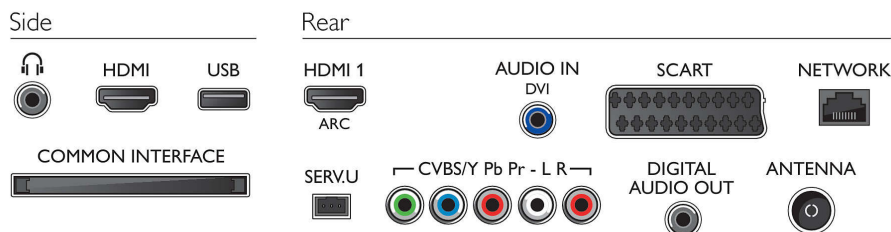

Подключения

- Количество A/V подключений: 1
- Количество разъемов HDMI: 2
- Количество разъемов SCART (RGB/CVBS): 1
- Количество разъемов USB: 1
- Другие подключения: Антенна, IEC75, Общий интерфейс CI+, Выход для наушников, Аудиовход — левый/правый, Выход для цифрового аудиосигнала (коаксиальный)

Мощность

- Электропитание: 220-240 В переменного тока, 50/60 Гц
- Температура окружающей среды: 5–35 °C
- Энергопотребление в режиме ожидания: $\leq 0,3$ Вт
- Маркировка класса энергоэффективности: A+
- Маркировка энергоэффективности ЕС: 58 Вт
- Функции энергосбережения: Таймер автоматического выключения, Режим ECO, Отключение изображения (для радио)
- Энергопотребление в выключенном состоянии: $\leq 0,3$
- Потребление электроэнергии в год: 85 кВт/ч

Аксессуары

- Входящие в комплект аксессуары: Пульт ДУ, Батарея типа AAA — 2 шт., Настольная подставка, Краткое руководство пользователя, Брошюра с важной юридической информацией и сведениями о безопасности, Гарантийный талон, Соединительный AV-кабель (для боковой панели), Инструкция по эксплуатации

Размеры

- Ширина устройства: 1060 миллиметра
- Высота устройства: 632,4 миллиметра
- Глубина устройства: 65,2 миллиметра
- Вес продукта: 13,1 кг
- Ширина с подставкой: 1060 миллиметра
- Высота с подставкой: 685,4 миллиметра
- Глубина с подставкой: 289 миллиметра

Дата выпуска 2023-10-09

Версия: 5.0.3

EAN: 87 12581 68645 1

© 2023 Koninklijke Philips N.V.
Все права защищены.

Характеристики могут меняться без предварительного уведомления. Торговые марки являются собственностью Koninklijke Philips N.V. или соответствующих владельцев.

www.philips.com

* Запись на USB доступна только для цифровых каналов, возможность записи может быть ограничена на основании защиты трансляций от копирования (CI+). Могут действовать ограничения на некоторые страны и каналы.
* Этот телевизор поддерживает прием DVB для просмотра программ бесплатного ТВ. Отдельные операторы DVB могут не поддерживаться. Новый список поддерживаемых операторов можно найти в разделе FAQ на сайте технической поддержки Philips. Для некоторых операторов необходимы условный доступ и подписка. За дополнительными сведениями обращайтесь к операторам.
* Годовое потребление электроэнергии (кВт/ч) основано на энергопотреблении телевизором 4 часа в день, 365 дней в году. Фактическое потребление электроэнергии зависит от условий использования телевизора.
* Электронный гид телепередач и фактическая доступность для просмотра (до 8 дней) зависят от страны и поставщика услуг.