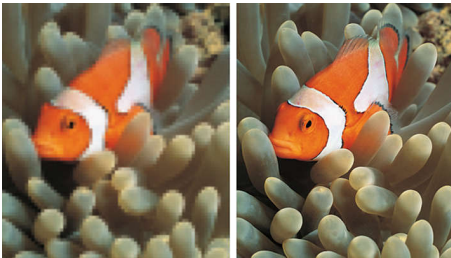

Televisor plano
81 cm (32") LCD, HD ready

Destques

Visor WXGA LCD, 1366 x 768p

Este ecrã WXGA com a avançada tecnologia de ecrã LCD possui uma resolução panorâmica de alta definição de 1366 x 768 p pixels. Produz imagens com varrimento progressivo brilhantes e sem cintilação, com uma luminosidade ideal e cores fantásticas. Esta imagem vibrante e nítida proporciona-lhe uma experiência de visualização melhorada.

Sint. de DVB-T Digital Integrado

O sintonizador DVB-T digital integrado permite-lhe receber TV terrestre digital sem uma set top box adicional. Desfrute de TV de qualidade sem confusões de cabos.

Pixel Plus 2 HD

Pixel Plus 2 HD proporciona uma combinação singular em termos de nitidez, detalhes naturais, maior profundidade, cores vivas e movimentos suaves e naturais a partir de sinais padrão de TV, de alta definição e fontes de multimédia. Cada pixel da imagem é melhorado, de modo a corresponder eficazmente com os restantes, resultando numa imagem mais natural. Os artefactos nos conteúdos multimédia comprimidos são detectados e reduzidos, garantindo imagens límpidas e sem interferências. A redução do ruído digital assegura uma imagem extremamente suave, mas límpida.

Tempo de resposta de 8 ms

O tempo de resposta mede a velocidade de reacção do sinal em milissegundos. Um tempo de resposta mais rápido elimina as sombras visíveis na imagem, as quais podem diminuir a qualidade das imagens ou objectos em movimento. Assim, este painel LCD proporciona-lhe um tempo de resposta de 8

ms para que possa ver o seu TV LCD com uma acção clara e veloz.