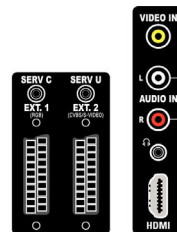

Colunas

- Colunas incorporadas: 2
- Tipos de altifalantes: Subwoofer integrado

Conetividade

- Número de Scarts: 2
- Scart Ext 1: Áudio E/D, Entrada/saída CVBS, RGB
- Scart Ext 2: Áudio E/D, Entrada/saída CVBS, Entrada S-vídeo
- Outras ligações: Saída de auscultador, Interface comum
- Ext 3: HDMI v1.3, Entrada CVBS, Entrada áudio L/R
- Ext 4: YPbPr, Entrada S-vídeo, Entrada áudio L/R

- Ext 5: HDMI v1.3
- Ext 6: HDMI v1.3

Potência

- Alimentação elétrica: 220 - 240 V, 50 / 60 Hz
- Temperatura ambiente: De 5 °C a 40 °C
- Consumo de energia: 110 W
- Consumo de energia em modo de espera: $\leq 1\text{ W}$

Acessórios

- Acessórios incluídos: Suporte para mesa, Cabo de alimentação, Manual de início rápido, Manual do utilizador, Cartão de registo, Certificado de garantia, Telecomando, Pilhas para telecomando

Dimensões

- Largura do conjunto: 804 mm
- Altura do conjunto: 533 mm
- Profundidade do conjunto: 162 mm
- Peso do produto: 16,5 kg
- Largura do conjunto (com suporte): 804 mm
- Altura do conjunto (com suporte): 605 mm
- Profundidade do conjunto (com suporte): 223 mm
- Peso do produto (+suporte): 19,5 kg
- Largura da caixa: 874 mm
- Altura da caixa: 646 mm
- Profundidade da caixa: 299 mm
- Peso incl. embalagem: 23,5 kg
- Compatível com suporte de parede: 200 x 100 mm

Data de publicação
2023-10-09

Versão: 5.0.9

EAN: 87 12581 35375 9

© 2023 Koninklijke Philips N.V.
Todos os direitos reservados.

Todas as especificações estão sujeitas a alterações sem aviso prévio. As marcas comerciais são propriedade de Koninklijke Philips N.V. ou dos respectivos detentores.

www.philips.com