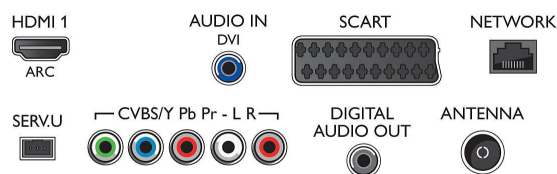

Специфікації

Зображення/дисплей

- Формат кадру: 16:9
- Розмір екрана по діагоналі (у дюймах): 39 дюймів
- Розмір екрана по діагоналі (у метрах): 99 см
- Дисплей: Світлодіодний Full HD
- Роздільна здатність панелі: 1920x1080p
- Яскравість: 350 кд/м²
- Покращення зображення: Digital Crystal Clear, Perfect Motion Rate 100 Гц
- Динамічна контрастність екрана: 100 000:1

Підтримувана роздільна здатність дисплея

- Комп'ютерні входи: до 1920x1080 при 60 Гц
- Відеовходи: 24, 25, 30, 50, 60 Гц, до 1920x1080p

Тюнер/Прийом/Передача

- Цифрові телевізори: DVB-T/T2/C
- Відтворення відео: NTSC, PAL, SECAM
- Підтримка MPEG: MPEG2, MPEG4

Smart TV

- Інтерактивне телебачення: HbbTV*

- Довідник телевізійних програм*: Електронний довідник програм на 8 днів
- Застосунки SmartTV*: Перегляд пропущених програм, Netflix*, Онлайн-додатки, Мережеві відеомагазини, Відкритий веб-браузер, YouTube
- Соціальне ТБ: Facebook, Skype, Twitter

Мультимедійні застосунки

- Формати відтворення відео: Контейнери: AVI, MKV, H264/MPEG-4 AVC, MPEG-1, MPEG-2, MPEG-4, WMV9/VC1
- Формати відтворення музики: AAC, MP3, WMA

Side

Rear