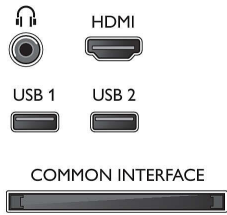

Мультимедійні застосунки

- Формати відтворення відео: Контейнери: AVI, MKV, H264/MPEG-4 AVC, MPEG-1, MPEG-2, MPEG-4, WMV9/VC1
- Формати відтворення музики: AAC, MP3, WMA

Side

Rear

Специфікації

(від v2 до v9.2)