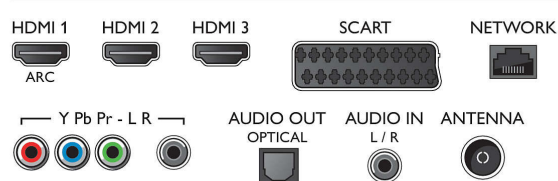

Dane techniczne

Ambilight

- Funkcje Ambilight: Dostosowywanie się do koloru ściany, Tryb oświetlenia Lounge
- Wersja Ambilight: Trójstronny XL

Obraz/wyświetlacz

- Format obrazu: 16:9
- Przekątna ekranu (cal): 42 cali
- Przekątna ekranu (cm): 107 cm
- Wyświetlacz: LED Full HD

- Rozdzielczość panelu: 1920 x 1080 pikseli
- 3D: Gra na pełnym ekranie w trybie dwuosobowym*, Regulacja głębi 3D, Konwersja trybu 2D do 3D, Easy 3D
- Jasność: 400 cd/m²
- Funkcje poprawy obrazu: Pixel Precise HD, Micro Dimming, Perfect Motion Rate 700 Hz, Technologia Perfect 3D Natural Motion
- Dynamiczny kontrast ekranu: 500 000:1

Obsługiwana rozdzielczość ekranu

- Obraz z komputera: rozdzielczość do 1920 x 1080 przy 60 Hz
- Wejścia video: 24, 25, 30, 50, 60 Hz, rozdzielczość do 1920 x 1080p

Tuner/Odtwarzanie/Transmisja

- Telewizja cyfrowa: DVB-T/C
- Odtwarzanie video: NTSC, PAL, SECAM
- Obsługa MPEG: MPEG2, MPEG4

Connections

Side

Rear