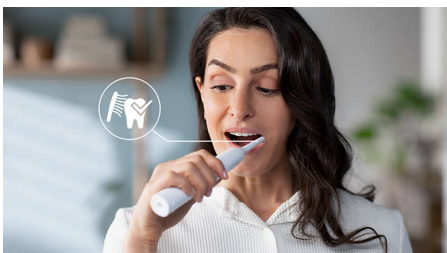

## Advanced Sonicare Technology

Getaran bulu sikat yang kuat akan menggerakkan gelembung mikro lebih dalam di antara gigi dan di sepanjang gusi untuk pengalaman yang menyegarkan. Anda akan mendapatkan hasil yang setara dengan penyikatan gigi secara manual selama dua bulan hanya dalam 2 menit.\*\* 31000 sikatan per menit dapat membersihkan gigi Anda dengan lembut, menyingkirkan dan menghilangkan plak untuk gigi bersih luar biasa setiap hari.

## Lindungi gusi Anda

Sensor tekanan internal secara otomatis mendeteksi tekanan yang diberikan, memberi peringatan, dan secara otomatis mengurangi

getaran sikat gigi untuk membantu melindungi gusi. Sikat gigi akan berbunyi sebagai pengingat untuk mengurangi tekanan. 7 dari 10 orang menganggap fitur ini membantu mereka untuk menyikat lebih baik.