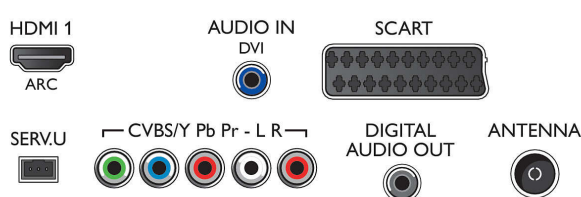

e Agudos, Equalizador

Conetividade

- Número de ligações AV: 1
- Número de ligações HDMI: 2
- Número de scarts (RGB/CVBS): 1
- Número de USB: 1
- Outras ligações: Antena IEC75, Common Interface Plus (CI+), Saída de auscultador, Entrada áudio L/R, Saída áudio digital (coaxial)

Potência

- Alimentação elétrica: CA, 220 - 240 V 50/60 Hz
- Temperatura ambiente: De 5 °C a 35 °C
- Consumo de energia em modo de espera: < 0,3 W
- Classe energética: A
- Potência com Rótulo energético da UE: 36 W
- Funcionalidades de poupança de energia: Temporizador para desligar automático, Modo Eco, Supressão de imagem (para rádio)
- Consumo e energia quando desligado: < 0,3 W
- Consumo de energia anual: 53 kWh

Acessórios

- Acessórios incluídos: Telecomando, 2 x pilhas AAA, Suporte para mesa, Manual de início rápido, Folheto de informação legal e segurança, Folheto de garantia, Cabo de ligação AV lateral, Manual do utilizador

Dimensões

- Largura do conjunto: 738 mm
- Altura do conjunto: 450,8 mm
- Profundidade do conjunto: 64,9 mm
- Peso do produto: 6,26 kg
- Largura do conjunto (com suporte): 738 mm
- Altura do conjunto (com suporte): 496 mm
- Profundidade do conjunto (com suporte): 196 mm
- Peso do produto (+suporte): 6,99 kg
- Largura da caixa: 800 mm
- Altura da caixa: 560 mm
- Profundidade da caixa: 150 mm
- Peso incl. embalagem: 9,51 kg
- Compatível com suporte de parede: 100 x 100 mm

Side

Rear

Data de publicação
2023-10-09

Versão: 4.0.3

EAN: 87 12581 67674 2

© 2023 Koninklijke Philips N.V.
Todos os direitos reservados.

Todas as especificações estão sujeitas a alterações sem aviso prévio. As marcas comerciais são propriedade de Koninklijke Philips N.V. ou dos respectivos detentores.

www.philips.com

* Gravação USB apenas para canais digitais, as gravações podem ser limitadas pela emissão de proteções contra cópia (CI+). Podem aplicar-se restrições relativamente aos países e canais.

* O televisor suporta a recepção DVB para transmissões em canal aberto. Operadores de DVB específicos podem não ser suportados. Pode encontrar uma lista atualizada na secção de FAQ do Web site de suporte da Philips. Para alguns operadores são necessários um acesso condicionado e uma subscrição. Contacte o seu operador para mais informações.

* Consumo de energia em kWh por ano, com base no consumo de energia do televisor a funcionar 4 horas por dia durante 365 dias. O consumo de energia efectivo dependerá da forma como o televisor é utilizado.

* O EPG e visibilidade actual (até 8 dias) dependem do país e da operadora.