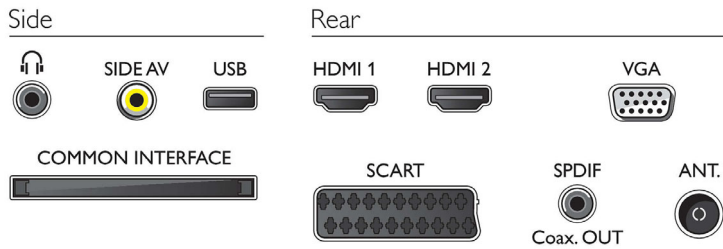

Bağlantı

- AV bağlantı sayısı: 1
- HDMI bağlantı sayısı: 2
- Scart sayısı (RGB/CVBS): 1
- USB sayısı: 1
- Diğer bağlantılar: IEC75 Anten, CI+1.3 sertifikalı, Common Interface Plus (CI+), Kulaklık çıkışı, PC girişi VGA + Sol/Sağ Ses Girişi, Dijital ses çıkışı (koaksiyel)

Güç

- Şebeke elektriği: AC 220 - 240 V 50/60 Hz
- Ortam sıcaklığı: 5°C - 35°C
- Bekleme modunda güç tüketimi: $0,3\text{ W}$
- Enerji Etiketleri Sınıfı: A
- AB Enerji Etiketine uygun güç: 41 W
- Güç Tasarrufu Özellikleri: Otomatik kapama zamanlayıcı, Ekonomik mod, Işık sensörü, Görüntü dondurma (radyo için)
- Kapalı mod güç tüketimi: $0,3\text{ W}$
- Yıllık enerji tüketimi: 59 kWh

Aksesuarlar

- Birlikte verilen aksesuarlar: Uzaktan Kumanda, 2 x AAA Pili, Masa üstü stand, Hızlı başlangıç kılavuzu, Garanti Belgesi, Yan AV Bağlantı Kablosu, Kullanım Kılavuzu, Yasal bilgiler ve güvenlik broşürü

Boyutlar

- Set Genişliği: 744 mm
- Set Yüksekliği: 451 mm
- Set Derinliği: 90 mm
- Ürün ağırlığı: 6,3 kg
- Set genişliği (stant ile): 744 mm
- Set yüksekliği (stant ile): 494 mm
- Set derinliği (stant ile): 185 mm
- Ürün ağırlığı (+stant): 6,9 kg
- Kutu genişliği: 915 mm
- Kutu yüksekliği: 585 mm
- Kutu derinliği: 145 mm
- Ambalajla birlikte Ağırlık: 9,5 kg
- Duvara montaja uyumlu: 200 x 100 mm

Yayın tarihi 2023-10-09

Sürüm: 6.0.3

EAN: 87 12581 66892 1

© 2023 Koninklijke Philips N.V.
Tüm hakları saklıdır.

Teknik özellikler üzerinde önceden haber vermeden değişiklik yapılabilir. Ticari markalar, Koninklijke Philips N.V. şirketi veya ilgili kuruluşlara aittir.

www.philips.com

* USB kayıt özelliği sadece dijital kanallarda kullanılabilir, kayıtlar yayın kopya koruması (CI+) tarafından sınırlanabilir. Ülke ve kanal kısıtlamaları uygulanabilir.

* Bu TV, 'Ücretsiz' yayınlar için DVB alımını destekler. Bazı DVB operatörleri desteklenmeyebilir. Güncel liste Philips destek web sitesinin SSS bölümünde bulunabilir. Bazı operatörler için Koşullu Erişim veya abonelik gerekmektedir. Daha fazla bilgi için operatörünüze başvurun.

* 365 gün boyunca günde 4 saat çalışan bir televizyonun güç tüketimine dayanan, yıl başına kWh enerji tüketimi. Gerçek enerji tüketimi televizyonun nasıl kullanıldığına göre değişir.

* EPG ve gerçek görünürlük (8 güne kadar) ülke ve operatöre bağlıdır.