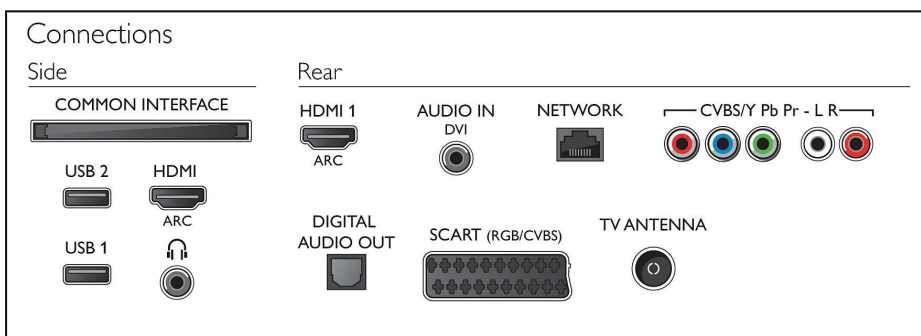

Захранване

- Мрежово захранване: Променлив ток 220-240 V, 50/60 Hz
- Температура на околната среда: от 5°C до 35°C
- Мощност на потребление в режим на готовност: $0,3\text{ W}$
- Енергиен етикет с клас: A+
- Мощност по Енергиен етикет на ЕС: 29 W
- Функции за пестене на електроенергия: Автоматичен таймер за изключване, Изключване на образа (за радио)
- Консумирана мощност в режим изключено: $0,3\text{ W}$

0,3

- Консумация на енергия годишно: 42 kWh

Акcesoари

- Акcesoари в комплекта: Дистанционно управление, 2 бр. батерии тип AA, Захранващ кабел, Ръководство за бърз старт, Брошура за правни въпроси и безопасност, Настолна стойка

Размери

- Ширина на изделието: 726 мм
- Височина на изделието: 436 мм
- Дълбочина на изделието: 77 мм
- Тегло на изделието: 5 кг
- Ширина на изделието (със стойката): 726 мм
- Височина на изделието (със стойката): 485 мм
- Дълбочина на изделието (със стойката): 186 мм
- Тегло на изделието (със стойката): 5,7 кг
- Ширина на кутията: 800 мм
- Височина на кутията: 550 мм
- Дълбочина на кутията: 131 мм
- Тегло с опаковката: 7,5 кг
- Може да се монтира на конзола за стена: 100 x 100 мм

Дата на издаване
2023-10-09

Версия: 4.2.1

EAN: 87 18863 00290 2

© 2023 Koninklijke Philips N.V.
Всички права запазени.

Спецификациите могат да се променят без предупреждение. Търговските марки са собственост на Koninklijke Philips N.V. или на съответните си притежатели.

www.philips.com

* ЕСП и действителният обхват на програмите (до 8 дни) зависи от страната и оператора.

* Годишна консумация на енергия в kWh въз основа на консумацията на телевизора при работа 4 часа на ден, 365 дни. Действителната консумация на енергия зависи от това как се използва телевизорът.

* Телевизорът поддържа приемане на DVB за предавания със свободен ефирен достъп. Възможно е определени DVB оператори да не се поддържат. Актуализиран списък може да бъде намерен в раздела с често задавани въпроси на уеб сайта за поддръжка на Philips. За някои оператори се изисква модул за условен достъп и абонамент. Обърнете се към вашия оператор за повече информация.

* (Philips) съвместим само с конкретен плейър Philips.

* Приложението Philips TV Remote и свързаните с него функции зависят от модела телевизор, оператора и страната, както и от модела смарт устройство и неговата операционна система. За повече информация посетете: www.philips.com/TVRemoteapp.

* Предложенията за приложението Smart TV се различават според модела и държавата. За повече информация посетете: www.philips.com/smarttv.

* Записването на USB е възможно само за цифрови канали и записите може да са ограничени чрез защита на предаването срещу копиране (CI+). Може да има ограничения за определени страни и канали.

* Съвместимостта зависи от сертификацията по Wi-Fi Miracast и Android 4.2 и следващи версии. За повече информация вижте документацията на вашето устройство.