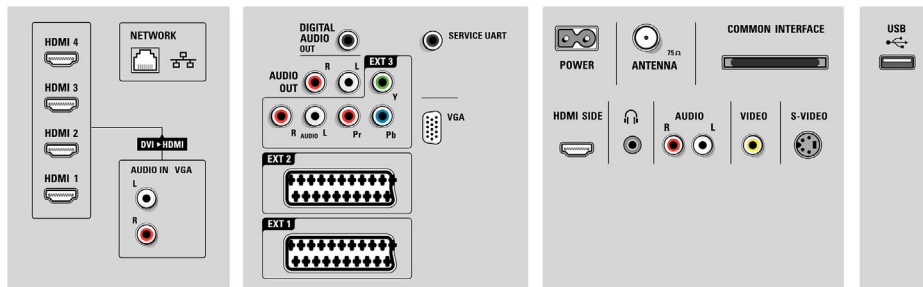

TV LCD

132 cm (52") Full HD de 1080p, televisão digital

52PFL9704H/12

Especificações

Ambilight

- Funcionalidades Ambilight: Ambilight Spectra 3, Modo de luz de sala-de-estar
- Sistema de luz Ambilight: LED, cor ampla
- Função de esbatimento: Manual e através do Sensor da luz

2 colunas frequências médias e altas 10 W, subwoofer 30 W

- Rácio de visualização: Panorâmico
- Tamanho do ecrã na diagonal (pol.): 52 polegada
- Tamanho do ecrã na diagonal (métrico): 132 cm

- Cor da caixa: Frente decorativa em alumínio escovado
- Resolução do painel: 1920x1080p
- Brilho: 500 cd/m²
- Melhoramento de imagem: Perfect Pixel HD Engine, Perfect Natural Motion, Contraste Perfeito, Cores Perfeitas, Ecrã com vasta gama cromática, Redução de movimento 3/2 - 2/2, Filtro Digital 3D, Controlo Activo + Sensor de luz, Supressão de Linha Distorcida, Varrimento progressivo, Processamento: 1080p, 24 / 25 / 30 Hz, Processamento: 1080p, 50 / 60 Hz, Clear LCD* a

- 200Hz, Retroiluminação de varrimento, Retroiluminação LED com escurecimento local, Retroiluminação LED segmentada
- Tipo de ecrã de visualização: LCD Full HD W-UXGA de matriz activa
- Contraste dinâmico do ecrã: 5 000 000:1
- Tempo de resposta (típico): 1 (equiv a BEW) ms
- Ângulo de visualização: 176° (H) / 176° (V)
- Melhoramento de ecrã: Ecrã revestido anti-reflexos
- Processamento de cor: RGB de 17 bits com 2250 triliões de cores

Rear connectors