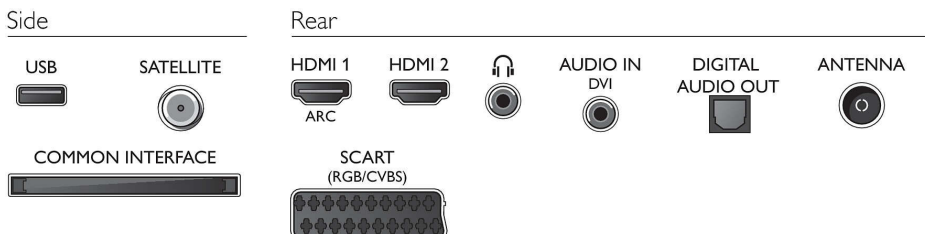

Dizajn bez rámu

Elegantný. Minimalistický. Diskrétny. Obrazovka bez rámu je vyrobená z vysokokvalitného skla s obrubou z výnimočne tenkého hliníka. Minimálny rám pre maximálny divácky zážitok.

Moderný dizajn

Moderný dizajn, ktorý sa hodí k vášmu zariadeniu. Pretože aj na vypnutý televízor by sa malo pozerať rovnako dobre ako na zapnutý.

Otvorený stojan

Televízor s modernými a prepracovanými líniami si zaslúži stojan, ktorý ho odliší od priemeru. Preto dizajnéri televízorov v spoločnosti Philips vytvorili tento nový, jedinečný otvorený dizajn, ktorý elegantne zapadne do vášho interiéru.

Digital Crystal Clear

Prirodzený obraz z každého zdroja vďaka technológii Digital Crystal Clear od spoločnosti Philips. Či už si chcete pozrieť obľúbenú telenovelu, správy, alebo sa s priateľmi podeliť o video – môžete si vychutnávať obraz s optimálnym kontrastom, farbou a ostrosťou.

Connections

Dátum vydania
2023-10-09

Verzia: 3.0.1

EAN: 87 12581 71853 4

© 2023 Koninklijke Philips N.V.
Všetky práva vyhradené.

Autor si vyhradzuje právo zmeny špecifikácií bez oznámenia. Ochranné známky sú majetkom Koninklijke Philips N.V. alebo ich príslušných vlastníkov.

www.philips.com

* Vyžaduje sa aktualizácia softvéru pre funkcie Pause TV a Nahrávanie na USB. Viac informácií o aktualizácii softvéru nájdete na stránke www.philips.com/TV a kliknite na podporu.

* Televízor podporuje príjem signálu DVB voľne prístupného vysielania. Špecifickí operátori DVB nemusia byť podporovaní. Aktuálny zoznam nájdete v časti Najčastejšie otázky na stránke podpory výrobkov spoločnosti Philips. Niektorí operátori vyžadujú podmienený prístup a registráciu. Ďalšie informácie získate u svojho operátora.

* Spotreba energie v kWh za rok na základe spotreby energie televízora spusteného 4 hodiny denne po dobu 365 dní. Skutočná spotreba energie bude závisieť od spôsobu využívania televízora.

* Funkcia elektronického sprievodcu programom a zobrazenie plánovaných programov (maximálne 8 dní) závisí od konkrétnej krajiny a operátora.

* (Philips) kompatibilné iba s konkrétnym prehrávačom značky Philips.