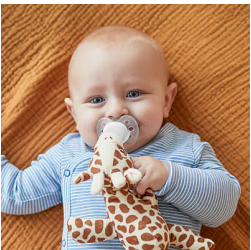

Rohkem mugavust igas hetkes

Koos ultra soft lutiga

Philips Aventi ultra soft snuggle hõlmab plüüsisst loomakest ja ultra soft lutt. Kerge snuggle mänguasi jääb teie beebi lähedale, tekitades talle turvatunnet. Mänguasi asub alati beebi käeulatuses ja seda on puhastamiseks kerge luti küljest eemaldada.

Esiletõstetud tooted

Lihne leida

Enam ei pea te lutte pidevalt otsima! Plüüsist mänguasi teeb luti leidmise kergeks.

Mõnus kallistada

Beebid naudivad oma mänguasjade pehmust igas kallistuses. Pehmest riidest valmistatud loomakeste kerged käpad aitavad luttu paigal hoida.

Sobib Philips Aventi luttidega

Plüüsist mänguasja saab kasutada kõikide Philips Aventi luttidega. Nii saate luua just teie beebile sobiva toote.

Väike sõber teie beebile

Saate valida nelja armsa tegelase vahel: kaelkirjak, ahv, elevant ja hüljes. Meie plüüsist snuggle mänguasi on pehme ja lohutav sõber teie beebile. Ja kui beebi on rahul, olete ka teie.

Eemaldatav kergeks puhastamiseks

Plüüsist mänguasja saab ultra soft luti küljest kergesti eemaldada ja mõlemad on lihtne puhastada. Nii saate olla kindlad, et teie beebi naudib alati puhas toode.

Lihtsasti puhastatav ja steriliseeritav