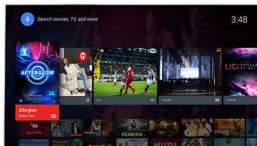

Štirijednik in Android

Procesor Philips Quad Core skupaj z močjo OS Android zagotavlja vznemirljivo izkušnjo igranja. OS Android v televizorju vam poleg tega omogoča izjemno hitro, intuitivno in zabavno krmarjenje, odpiranje aplikacij in predvajanje videov.