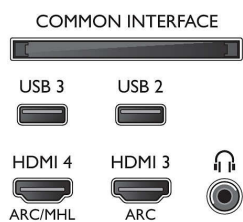

Izjemno tanek televizor 4K s sistemom Android TV
139 cm (55 palcev) LED-televizor 4K Ultra HD, Štirijedrni procesor, 8 GB in razšir., DVB T/C/T2/T2-HD/S/S2

55PUS6432/12

Specifikacije

Ambilight

- Funkcije Ambilight: Vgrajena osvetlitev Ambilight+Hue, Ambilight Music, Način igre, Prilagoditev barvi stene, Način za salonsko vzdušje
- Različica Ambilighta: 2-stransko

Slika/zaslon

- Razmerje stranic: 16 : 9
- Velikost diagonale zaslona (v palcih): 55 palec
- Velikost diagonale zaslona (cm): 139 cm
- Zaslon: LED-televizor 4K Ultra HD
- Ločljivost zaslona: 3840 x 2160

- Svetlost: 350 cd/m²
- Izboljšava slike: Micro Dimming Pro, Izjemno visoka ločljivost, Natural Motion, Pixel Plus Ultra HD
- Razmerje najvišje svetilnosti: 65 %

Podprta ločljivost zaslona

- Računalniški vhodi na priključku HDMI1/2: do 4K UHD 3840 x 2160 pri 60 Hz
- Računalniški vhodi na priključku HDMI3/4: do 4K UHD 3840 x 2160 pri 30 Hz, do FHD 1920 x 1080 pri 60 Hz

- Video vhodi na priključku HDMI1/2: do 4K UHD 3840 x 2160 pri 60 Hz
- Video vhodi na priključku HDMI3/4: do FHD 1920 x 1080 pri 60 Hz, do 4K UHD 3840 x 2160 pri 30 Hz

Sprejemnik/sprejem/prenos

- Digitalni televizor: DVB-T/T2/T2-HD/C/S/S2
- Predvajanje videa: NTSC, PAL, SECAM
- Podpora za MPEG: MPEG2, MPEG4
- Programski TV-vodnik*: 8-dnevni elektronski vodnik po programih

Connections

Side