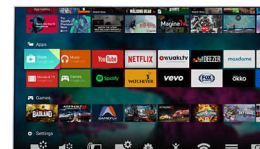

TV-vsebine

Trgovina Google Play in galerija aplikacij Philips nudita več kot običajen televizor: prinašata vam obsežno spletno zbirko filmov, TV-oddaj, glasbe, aplikacij in iger. V velik, 16 GB razširljiv pomnilnik lahko shranite vso svojo priljubljeno vsebino in namestite še več aplikacij.

Obdelava zvoka

Piš vetra, šum lista, ki pade na tla, zvok pnevmatik vozila, ki drvi po vijugasti cesti. Prav takšne majhne podrobnosti oživijo sliko. Philipsova obdelava zvoka združuje te podrobnosti v izjemno čisti zvok, ki mu ni para. Studijski način mešanja, ki podpira originalno zvočno vsebino in po potrebi ojača zvok, omogoča, da boste vsak zvok slišali natanko tako, kot si ga je zamislil režiser. Globoki nizki toni, jasni dialogi in neverjetno natančen zvok – to je le začetek.

DTS Premium Sound

Odlični zvočniki televizorja potrebujejo zmogljivo tehnologijo obdelave, ki ohranja čistost izvirne zvočne vsebine. DTS Premium Sound uporabnikom zagotavlja izkušnjo, ki jo pričakujejo od vrhunske obdelave zvoka: pristen prostorski zvok z globokimi, bogatimi niskimi zvoki in kristalno jasnimi dialogi pri najvišjih stopnjah glasnosti, brez nihanja, rezanja in popačenja.