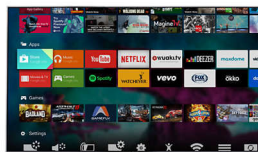

TV-vsebine

Trgovina Google Play in galerija aplikacij Philips nudita več kot običajen televizor: prinašata vam obsežno spletno zbirko filmov, TV-oddaj, glasbe, aplikacij in iger. V velik, 16 GB razširljiv pomnilnik lahko shranite vso svojo priljubljeno vsebino in namestite še več aplikacij.

55PUS8601/12