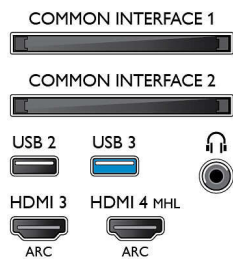

Zelo tanek televizor 4K UHD s programom Android™

139 cm (55 palcev) LED-televizor 4K Ultra HD, Šestjedrni procesor, 16 GB in razšir., Dvojni kanalnik DVB-T/T2/C/S/S2

55PUS8601/12

Specifikacije

Ambilight

- Funkcije Ambilight: Prilagoditev barvi stene, Način za salonsko vzdušje, Način igre, Ambilight+hue
- Različica Ambilighta: 4-stranska

Slika/zaslon

- Razmerje stranic: 16 : 9
- Velikost diagonale zaslona (v palcih): 55 palec
- Velikost diagonale zaslona (cm): 139 cm
- Zaslon: LED-televizor 4K Ultra HD
- Ločljivost zaslona: 3840 x 2160

• Svetlost: 700 cd/m²

- Slikovni procesor: Perfect Pixel Ultra HD
- Izboljšava slike: 1800Hz Perfect Motion Rate, Perfect Natural Motion, Micro Dimming Pro, Izjemno visoka ločljivost, Bright Pro

Podprta ločljivost zaslona

- Računalniški vhodi na vseh priključkih HDMI: pri 60 Hz, do 4K Ultra HD, 3840 x 2160
- Video vhodi na vseh priključkih HDMI: pri 24, 25, 30, 50, 60 Hz, do 4K Ultra HD, 3840 x 2160p

Sprejemnik/sprejem/prenos

- Digitalni televizor: 2 x DVB-T/T2/C/S/S2
- Predvajanje videa: NTSC, PAL, SECAM
- Podpora za MPEG: MPEG2, MPEG4
- Programski TV-vodnik*: 8-dnevni elektronski vodnik po programih
- Indikator jakosti signala
- Teletekst: 1000-stranski Hypertext

Android TV

- OS: Android™ 5.1 (Lollipop)

Connections

Side