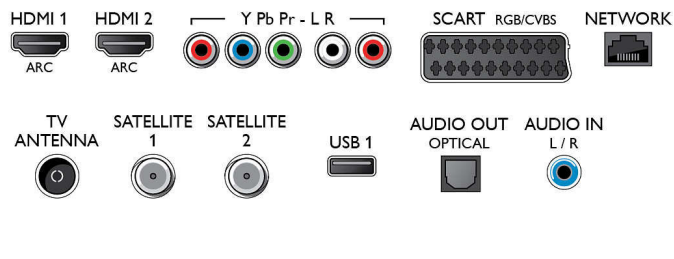

Android TV

- OS: Android™ 5.1 (Lollipop)

Connections

Side

Rear

Zelo tanek televizor 4K UHD s programom Android™

139 cm (55 palcev) LED-televizor 4K Ultra HD, Šestjedrni procesor, 16 GB in razšir., Dvojni kanalnik DVB-T/T2/C/S/S2

- Značilnosti tehnologije HDMI: 4K, Zvočni povratni kanal (ARC)
- Število komponentnih vhodov (YPbPr): 1
- EasyLink (HDMI-CEC): Prenos ukazov z daljinskega upravljalnika, Nadzor zvoka sistema, Preklop sistema v stanje pripravljenosti, Predvajanje z enim dotikom
- Število priključkov SCART (RGB/CVBS): 1
- Število priključkov USB: 3
- Brežžična povezava: Dvopasovni, Vgrajen Wi-Fi 802.11n 2 x 2, Vgrajen Wi-Fi 802.11ac 2 x 2, Wi-Fi Direct
- Ostali priključki: Antena IEC75, Standardni vmesnik plus (CI+), Ethernet-LAN RJ-45, Digitalni avdio izhod (optični), Zvočni vhod L/D, Zvočni vhod (DVI), Izhod za slušalke, 2 satelitska vhoda
- HDCP 2.2: Da za vse HDMI