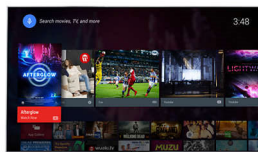

Šestjedrni procesor + Android

Zmogljivi program Android in naš šestjedrni procesor omogočata enostavno in zabavno pretakanje videoposnetkov YouTube v Ultra HD. Program Android televizorja vam omogoča izredno hitro, intuitivno in zabavno pomikanje po zaslonu, uporabo aplikacij in predvajanje videoposnetkov.