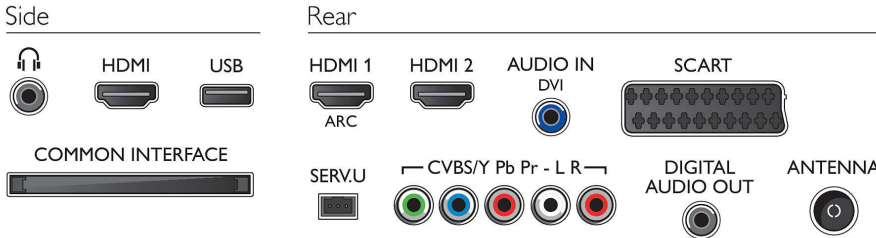

- HDMI bağlantı sayısı: 3
- HDMI özellikleri: 3D, Ses Dönüş Kanalı
- Komponent sayısı (YPbPr): 1
- EasyLink (HDMI-CEC): Uzaktan kumanda geçişi, Sistem ses kontrolü, Sistem bekleme, Ana ekrana Tak ve çalıştır eklentisi, Otomatik altyazı kaydırma (Philips), Pixel Plus bağlantısı (Philips), Tek dokunuşla oynatma
- Scart sayısı (RGB/CVBS): 1
- USB sayısı: 1
- Diğer bağlantılar: CI+1.3 sertifikalı, IEC75 Anten, Common Interface Plus (CI+), Dijital ses çıkışı (koaksiyel), Sol/Sağ Ses girişi, Kulaklık çıkışı

Güç

- Şebeke elektriği: AC 220 - 240 V 50/60 Hz
- Ortam sıcaklığı: 5°C - 35°C
- Bekleme modunda güç tüketimi: $0,3\text{ W}$
- Enerji Etiket Sınıfı: A+
- AB Enerji Etiketine uygun güç: 32 W
- Güç Tasarrufu Özellikleri: Otomatik kapama zamanlayıcı, Ekonomik mod, Görüntü dondurma (radyo için)
- Kapalı mod güç tüketimi: $0,3\text{ W}$
- Yıllık enerji tüketimi: 47 kWh

Aksesuarlar

- Birlikte verilen aksesuarlar: Uzaktan Kumanda, 2 x AAA Pil, Güç kablosu, Hızlı başlangıç kılavuzu, Yasal bilgiler ve güvenlik broşürü, Garanti Belgesi
- İsteğe bağlı aksesuarlar: 3D Gözlük PTA518, 3D Gözlük PTA508

Boyutlar

- Set Genişliği: 742 mm
- Set Yüksekliği: 453 mm
- Set Derinliği: 41,3 mm
- Ürün ağırlığı: 7,6 kg
- Set genişliği (stant ile): 742 mm
- Set yüksekliği (stant ile): 496 mm
- Set derinliği (stant ile): 185 mm
- Ürün ağırlığı (+stant): 9 kg
- Kutu genişliği: 800 mm

Yayın tarihi 2023-10-09

Sürüm: 4.0.3

EAN: 87 12581 66923 2

© 2023 Koninklijke Philips N.V.
Tüm hakları saklıdır.

Teknik özellikler üzerinde önceden haber vermeden değişiklik yapılabilir. Ticari markalar, Koninklijke Philips N.V. şirketi veya ilgili kuruluşlara aittir.

www.philips.com

- Kutu yüksekliği: 530 mm
- Kutu derinliği: 133 mm
- Ambalajla birlikte Ağırlık: 10,4 kg
- Duvar montajına uygun: 200 x 200 mm

* MyRemote uygulaması ve ilgili işlevler TV modeli ve ülkenin yanı sıra akıllı aygıtın modeli ve İşletim Sistemine göre farklılık gösterir. Daha fazla bilgi için lütfen şu adresi ziyaret edin: www.philips.com/TV.

* Uyumluluk Android 4.2 veya daha yeni sürüm wifi miracast sertifikasına bağlıdır. Daha fazla bilgi için lütfen cihazınızın belgelerine başvurun.

* Smart TV uygulamasının ülkenizde sunduğu hizmetleri öğrenmek için www.philips.com/TV adresini ziyaret edin

* Ebeveynler, 3D izleme sırasında çocuklarının yanında bulunmalı ve yukarıda belirtilen rahatsızlıklardan birini yaşamadıklarından emin olmalıdır. 3D izleme, görsel sistemleri tam olarak gelişmemiş olduğundan 6 yaş altındaki çocuklara önerilmez.

* TV, "Ücretsiz" yayınlar için DVB alımı destekler. Bazı DVB operatörleri desteklenmeyebilir. Güncel liste Philips destek web sitesinin SSS bölümünde bulunabilir. Bazı operatörler için Koşullu Erişim veya abonelik gerekmektedir. Daha fazla bilgi için operatörünüze başvurun.

* HbbTV, Multiroom istemci ve sunucu, Netflix ve myRemote uygulaması için yazılım yükseltmesi gerekir.

* 365 gün boyunca günde 4 saat çalışan bir televizyonun güç tüketimine dayanan, yıl başına kWh enerji tüketimi. Gerçek enerji tüketimi televizyonun nasıl kullanıldığına göre değişir.

* EPG ve gerçek görünürlük (8 güne kadar) ülkeye ve operatöre bağlıdır.