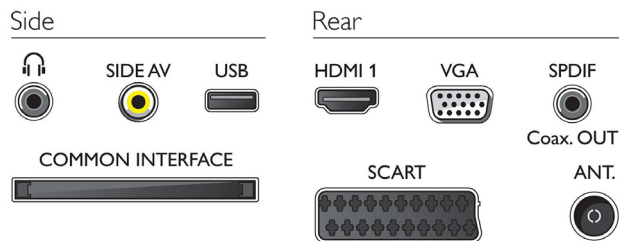

Sunet

- Putere de ieșire (RMS): 12 W (2 x 6 W)
- Îmbunătățirea sunetului: Egalizator automat pentru

volum, Sunet clar, Dynamic Bass Enhancement, Egalizator

Conectivitate

- Număr de conexiuni AV: 1
- Număr de conexiuni HDMI: 1
- Număr de mufe SCART (RGB/CVBS): 1
- Număr de USB-uri: 1
- Alte conexiuni: Antenă IEC75, Interfață comună Plus (CI+), leșire audio digitală (coaxială), Intrare PC VGA + Intrare audio S/D, leșire căști

Alimentare

- Sursă de alimentare rețea: CA 220-240 V; 50-60 Hz
- Temperatură ambient: între 5 °C și 35 °C
- Consum în standby: $0,3\text{ W}$
- Clasă de etichetare energetică: A
- Etichetă energetică UE: 30 W
- Consum anual de energie: 43 kWh

Accesorii

- Accesorii incluse: Telecomandă, 2 baterii AAA, Suport pentru masă, Ghid de inițiere rapidă, Broșură cu date juridice și pentru siguranță, Certificat de garanție, Manual de utilizare

Dimensiuni

- Lățime aparat: 628 mm
- Înălțime aparat: 384 mm
- Adâncime aparat: 36,4 mm
- Greutate produs: 4,5 kg
- Lățime aparat (cu suport): 628 mm
- Înălțime aparat (cu suport): 426 mm
- Adâncime aparat (cu suport): 203,2 mm
- Greutate produs (+ suport): 5 kg
- Lățime cutie: 789 mm
- Înălțime cutie: 466 mm
- Adâncime cutie: 145 mm
- Greutate cu ambalaj inclus: 7 kg
- Suport mural compatibil: reglabil 200 x 100 mm

Data apariției 2023-10-09

Versiune: 8.0.25

EAN: 87 12581 67358 1

© 2023 Koninklijke Philips N.V.
Toate drepturile rezervate.

Specificațiile pot fi modificate fără preaviz. Mărcile comerciale sunt proprietatea Koninklijke Philips N.V. sau a deținătorilor lor legali.

www.philips.com

* Înregistrare USB numai pentru canale digitale, înregistrările pot fi limitate de protecția împotriva transmiterii (CI+). Se pot aplica restricții în funcție de canal și țară.

* Televizorul suportă recepția DVB de emisiuni 'Free to air'. Este posibil ca anumiți operatori DVB să nu fie suportați. O listă actualizată puteți găsi în secțiunea Întrebări frecvente pe site-ul de asistență Philips. Pentru unii operatori, se cere acces condiționat și abonament. Pentru informații suplimentare, contactați-vă operatorul.

* Consum de energie în kWh pe an, conform consumului televizorului pentru 4 ore de funcționare pe zi, timp de 365 zile. Consumul real de energie variază în funcție de modul în care este utilizat televizorul.

* EPG și vizibilitatea curentă (până la 8 zile) depind de țară și de operator.