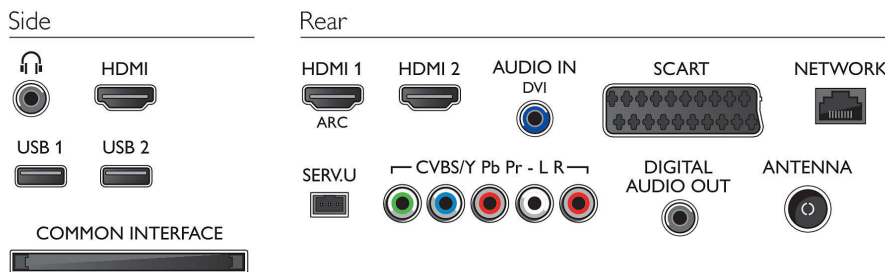

Alimentare

- Sursă de alimentare rețea: 220 - 240 V CA 50/60 Hz
- Temperatură ambient: între 5 °C și 35 °C
- Consum în standby: < 0,3 W
- Clasă de etichetare energetică: A
- Etichetă energetică UE: 38 W
- Funcții economisire energie: Cronometru oprire automată, Mod Eco, Dezactivare imagine (pentru radio)
- Consum de energie în modul oprit: < 0,3
- Consum anual de energie: 55 kWh

Accesorii

- Accesorii incluse: Cablu de alimentare, Telecomandă, 2 baterii AAA, Ghid de inițiere

rapidă, Broșură cu date juridice și pentru siguranță, Certificat de garanție, Suport pentru masă

Dimensiuni

- Lățime aparat: 738 mm
- Înălțime aparat: 450,8 mm
- Adâncime aparat: 35,5 mm
- Greutate produs: 7,1 kg
- Lățime aparat (cu suport): 738 mm
- Înălțime aparat (cu suport): 501 mm
- Adâncime aparat (cu suport): 185 mm
- Greutate produs (+ suport): 8.5 kg
- Lățime cutie: 800 mm
- Înălțime cutie: 530 mm
- Adâncime cutie: 133 mm
- Suport mural compatibil: reglabil 200 x 100 mm
- Greutate cu ambalaj inclus: 10,4 kg

Data apariției 2023-10-09

Versiune: 3.0.4

EAN: 87 12581 66815 0

© 2023 Koninklijke Philips N.V.
Toate drepturile rezervate.

Specificațiile pot fi modificate fără preaviz. Mărcile comerciale sunt proprietatea Koninklijke Philips N.V. sau a deținătorilor lor legali.

www.philips.com

* Aplicația MyRemote și funcțiile correlate variază în funcție de modelul de televizor și țară, precum și de modelul dispozitivului inteligent și sistemul de operare. Pentru mai multe detalii, vizitați: www.philips.com/TV.

* Compatibilitatea depinde de certificarea wifi miracast pentru Android 4.2 sau o versiune ulterioară. Pentru mai multe detalii, consultați documentația dispozitivului dvs.

* EPG și vizibilitatea curentă (până la 8 zile) depind de țară și de operator.

* Consum de energie în kWh pe an, conform consumului televizorului pentru 4 ore de funcționare pe zi, timp de 365 zile. Consumul real de energie variază în funcție de modul în care este utilizat televizorul.

* Televizorul suportă recepția DVB de emisiuni 'Free to air'. Este posibil ca anumiți operatori DVB să nu fie suportați. O listă actualizată puteți găsi în secțiunea Întrebări frecvente pe site-ul de asistență Philips. Pentru unii operatori, se cere acces condiționat și abonament. Pentru informații suplimentare, contactați-vă operatorul.

* Camera TV Philips (PTA317) este vândută separat.

* Pentru aplicații Smart TV, vizitați www.philips.com/TV pentru a descoperi oferta de servicii din țara dvs.

* Înregistrare USB numai pentru canale digitale, înregistrările pot fi limitate de protecția împotriva transmisiilor (CI+). Se pot aplica restricții în funcție de canal și țară.